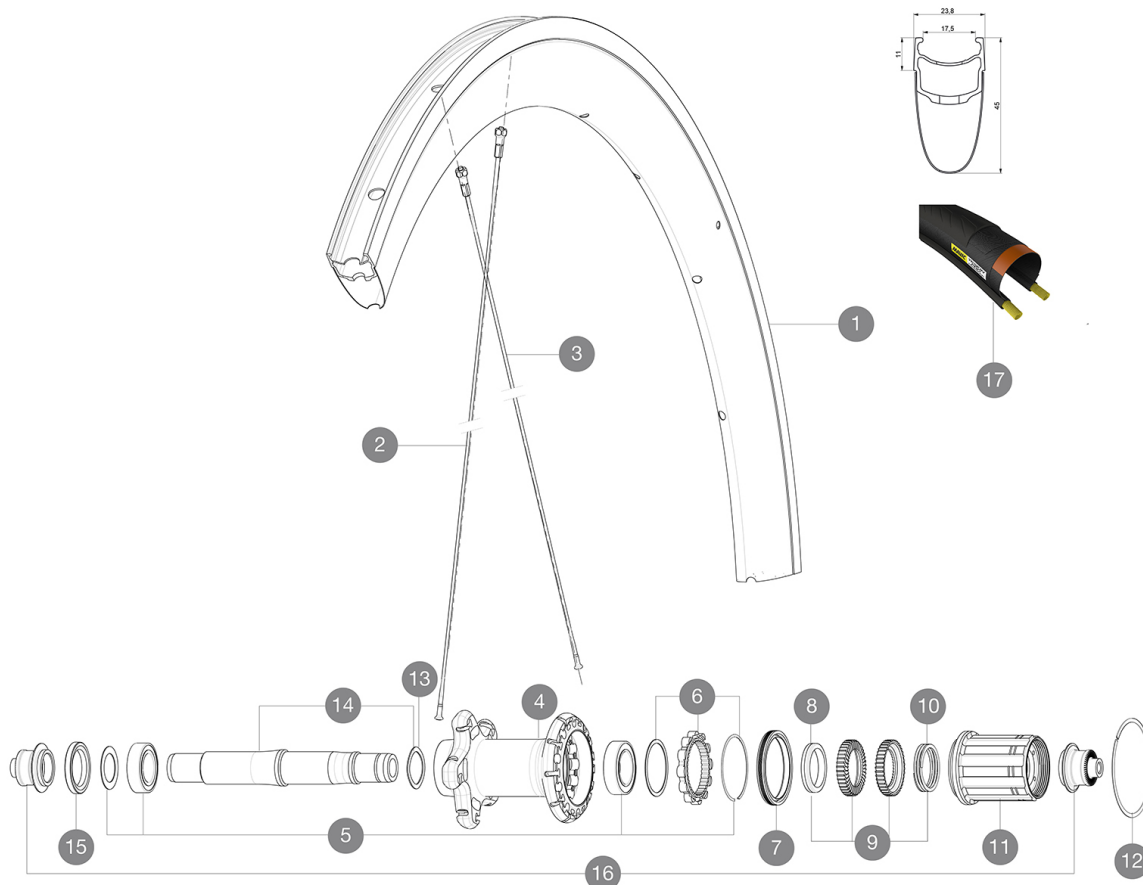

MAVIC Cosmic Pro Carbon

1
2017
REAR

ASTM-KATEGORIE 1: fÄ¼r den Einsatz auf asphaltierten Strassen und Wegen
Um eine lÄngere Lebensdauer der LaufrÄder zu erreichen, empfiehlt Mavic als Obergrenze fÄ¼r das Gesamtgewicht von Fahrer, AusrÄstung und Fahrrad 120 kg
Empfohlene Reifenbreite: 25 bis 32 mm
Max. Reifendruck: 23 mm - 8,7 bar / 125 PSI; 25/28 mm - 7,7 bar / 110 PSI
Max. Reifendruck: 25 mm - 7,7 bar / 110 PSI

REFERENZEN RÄDER

R99471	Cos Pro Car 17 Rr Custom	R80802	Cos Pro Car 17 Rr White
R80801	Cos Pro Car 17 Rr Black		

RIMS

&NBSP;:

1	V4091913	KIT REAR RIM COSMIC PRO CARBON U shaped
1	V2407413	KIT REAR RIM COSMIC PRO CARBON UB GRAPHITE - while stock las
1	V2407613	KIT REAR RIM COSMIC PRO CARBON UB WHITE - while stock last

SPOKES

2	V3663601	KIT 12 NON DRIVE SIDE BUTTED AERO STAINLESS SPOKE 301 + alu
2	V2274701	KIT 12 NDS BTD AERO SPK 301mm/ALU NIPPLE - while stock last
3	V3663501	KIT 12 BUTTED AERO STAINLESS SPOKE 277 + alu nipple + washer
3	V2274601	KIT 12 DS BTD AERO SPK 277mm/ALU NIPPLE - while stock last

HUB SHELLS

4	N/A	NABENKÖRPER
5	V2560401	KIT ID360 2 BEARINGS 17x28x7 + CIRCLIP + WAVED WASHER (QRM A
6	V2252701	KIT ID360 INSERT SHAPED EAR LOBE > 2017
7	V2251601	ID360 SEAL + GREASE
8	V2500501	Kit 3 ID360 pad for noise reduction
9	V2251701	ID360 2 RATCHETS + SPRING + GREASE
10	V2251801	KIT 3 ID360 ROAD SPRINGS
11	V3430101	HG11 Freewheel Body ID360
12	V2252201	KIT 2 REAR HUB RETENTION RINGS 48mm
13	V2251501	3 ID360 WAVE WASHERS

14	V2251201	ID360 AXLE UB
15	V2250901	KIT ID360 HUB THREADED CAP for UB model (small)

TYRES

17	37805525	Yksion Pro PowerLink White 25

ADAPTERS

16	B4989401	Rear axle adapters 9mm QR