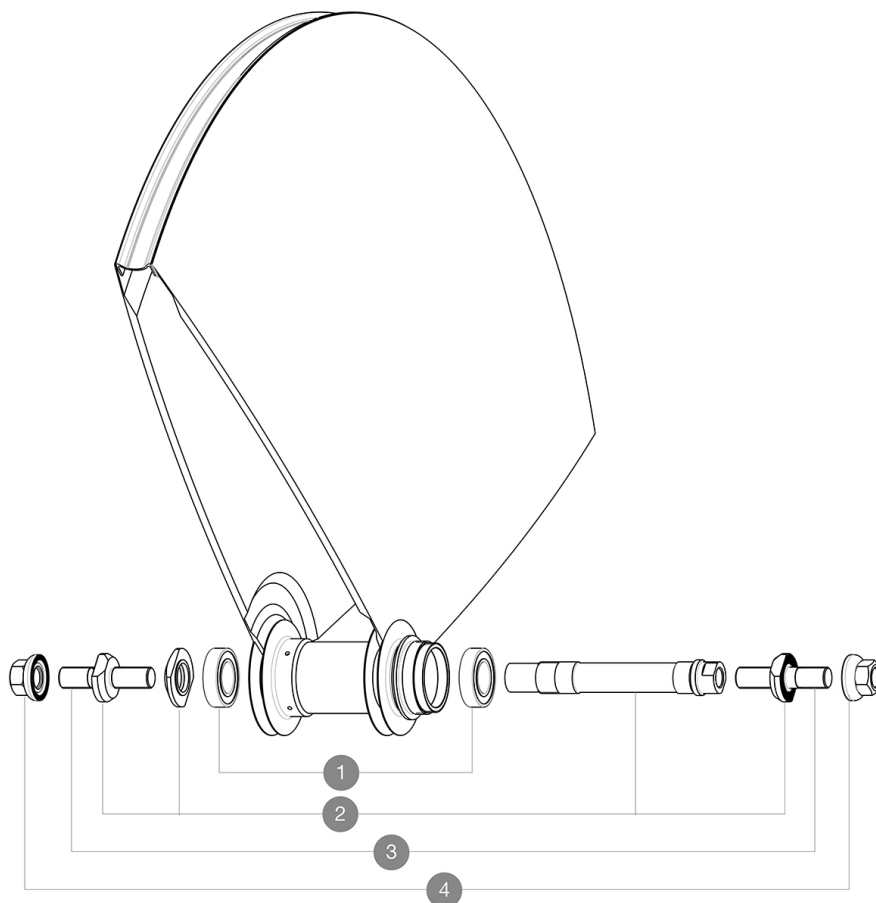

Um eine längere Lebensdauer der Laufräder zu erreichen, empfiehlt Mavic als Obergrenze für das Gesamtgewicht von Fahrer, Ausrüstung und Fahrrad 120 kg
Empfohlene Reifenbreite: 21 bis 28 mm
Mindest-Ritzelbreite: 7,5 mm

REFERENZEN RÄDER

R98061 Comete Track Rio Rr

HUB SHELLS

1	M40129	KIT 2 BEARINGS 6902 15x28x7
2	M40128	REAR COMETE TRACK AXLE + ADJT.NUT + FORK SUPPORTS
3	V2390101	KIT OF 2 END BOLTS AXLE PART FOR COMETE TRACK
4	M40772	NUT/WASHER KIT TRACK R.COMETE

MAVIC *Comete Track R10***GELIEFERT MIT**

Achsmuttern (M40124) 1	
Ventil-Verlängerung (118 952 01) 1	
Laufrad-Tasche (V24 801 01) 1	
Ritzel-Verschlussring (323 971 01) 1	
Bedienungsanleitung	

Specifications**FELGEN**

- **Bereifung** : Schlauchreifen

RADNABE

- **Nabenkörper** : Aluminium
 - **Achs-Material (VR und HR)** : Aluminium
- Gedichtete Industrielager
Schraubritzel

VERSIONS

- **Farbe** : Schwarz

RADGEWICHTE

Radgewicht