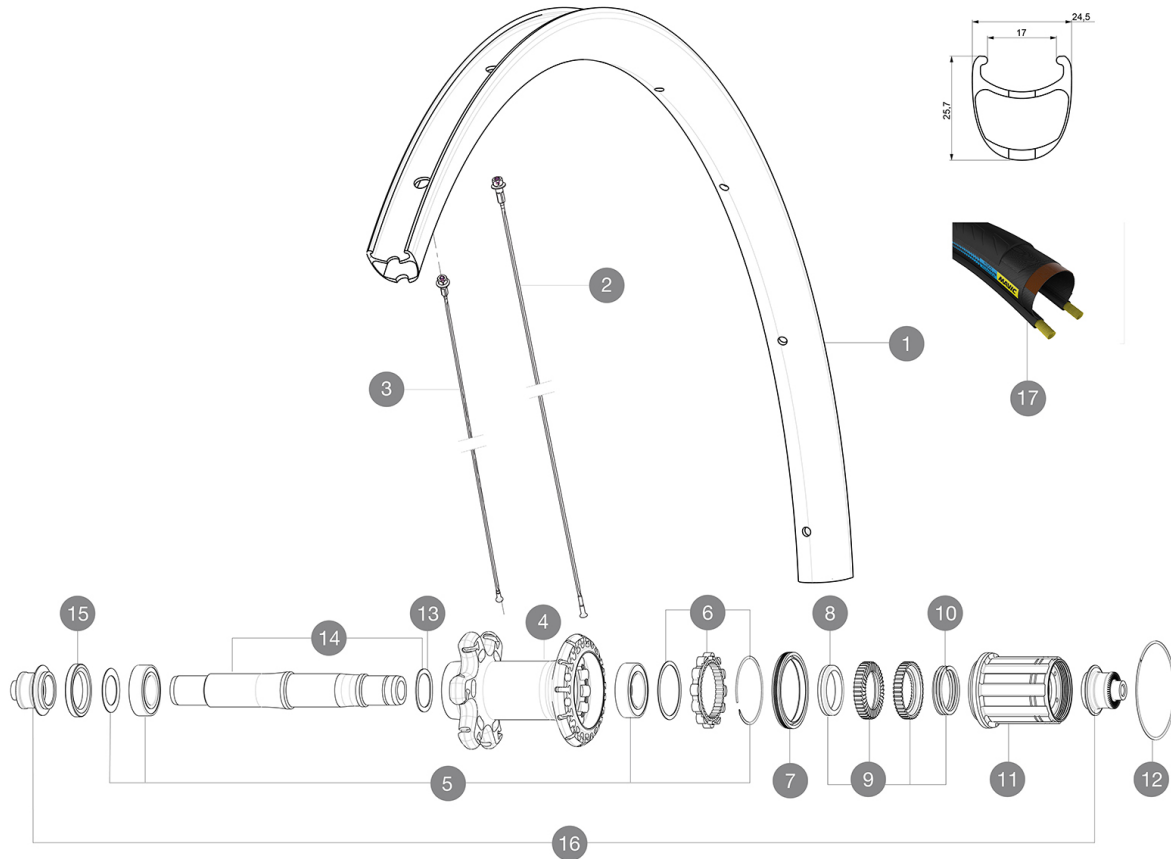

MAVIC Ksyrium Pro Carbon SL C HR

ASTM-KATEGORIE 1: fÄ¼r den Einsatz auf asphaltierten Strassen und Wegen
Um eine längere Lebensdauer der Laufräder zu erreichen, empfiehlt Mavic als Obergrenze fÄ¼r das Gesamtgewicht von Fahrer, Ausrüstung und Fahrrad 120 kg
Empfohlene Reifenbreite: 25 bis 32 mm
Max. Reifendruck: 25 mm - 7,7 bar / 110 PSI

REFERENZEN RÄDER

R98701 KsyProCarbSLC HR Rr SV

RIMS

VENTILLOCH Ä® (MM): 6,5 :

1	V2409513	KIT RR RIM KSYRIUM PRO CARBON SL Clinch HR - while stock las
1	V2737513	KIT REAR RIM KSYRIUM PRO CARBON SL UST
	V3720101	25mm UST Tape for 19 to 22mm Road Rims
	V2690101	KIT CARBON RIM TAPE 21x622mm (SPECIAL RIM TAPE)

COMPATIBILITY

Freilauf: Shimano/Sram oder Campagnolo (mit optionalem Freilaufkörper umrüstbar für XD-R)	
VR-Achse: nur für Schnellspanner	
HR-Achse: nur für Schnellspanner	

Specifications

FELGEN

- Material : 3K-Carbon
- Profilhöhe : 25 mm
- Felgenbohrungen : herkömmlich
- Bremsflanken : Carbon mit iTgMAX-Technologie
- Bremsflanken : Carbon
- Ventilloch-Durchmesser : 6,5 mm
- Bereifung : Drahtreifen
- Innenbreite : 17 mm
- ETRTO-Größe : 622x17c

SPEICHEN

- Material : Stahl
- Speichen : gerade, mit Aero-Profil, doppel-dickend
- Speichennippel : Aluminium, selbstsichernd
- Speichenzahl : vorne 18, hinten 24
- Einspeichung : radial (VR), Isopulse (HR)