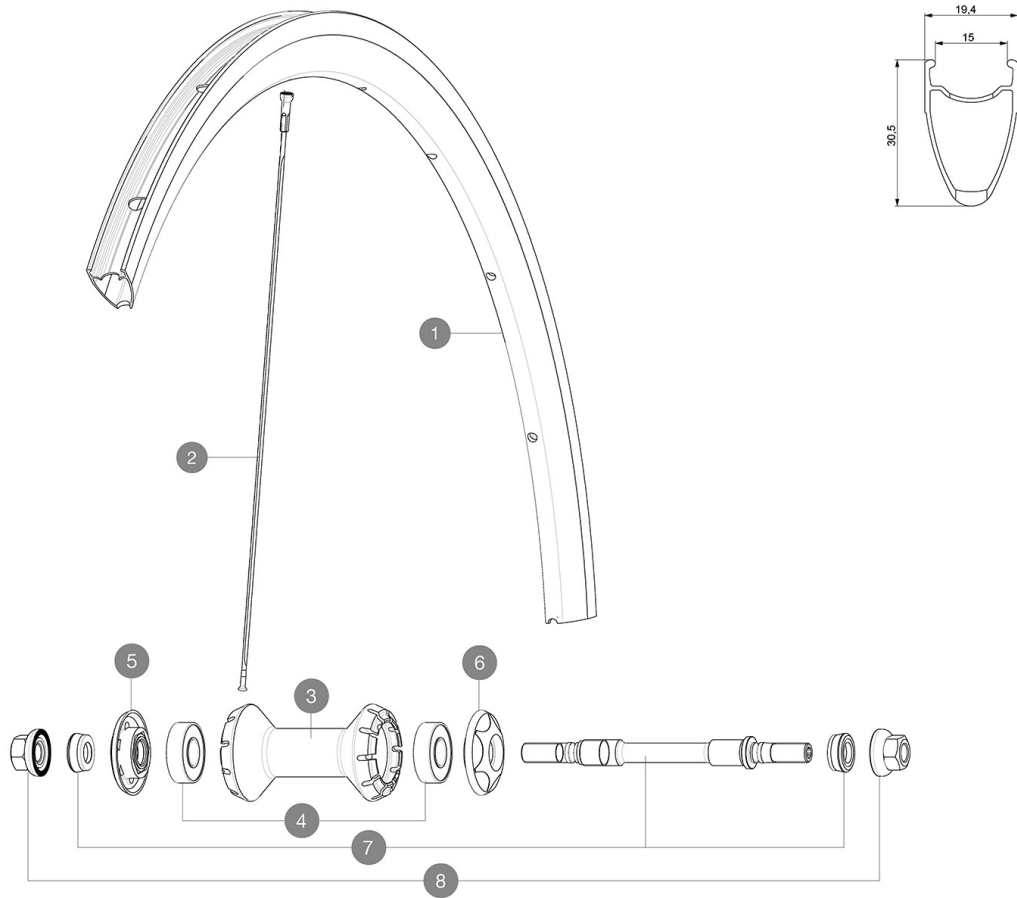

## REFERENCES WHEELS

112016 ELLIPSE 11 PR

112014 ELLIPSE 11 FRT

### RIMS

- **Material** : 6106 Aluminum
- **Material** : 6106 Aluminum
- **Color** : black anodized
- **Height** : 30 mm
- **Height** : 30 mm
- **Joint** : SUP
- **Eyelet** : not eyeleted
- **Joint** : SUP
- **Drilling** : traditional
- **Eyelet** : not eyeleted
- **Valve hole diameter** : 6.5 mm
- **Tyre** : clincher
- **Valve hole diameter** : 6.5 mm
- **Tyre** : clincher
- **ETRTO size** : 622x15C
- **ETRTO size** : 622x15C
- **Recommended tyre sizes** : 18 to 22 mm
- **Recommended tyre sizes** : 19 to 28 mm

### SPOKES

- **Material** : steel
- **Material** : steel
- **Shape** : straight pull, bladed
- **Shape** : straight pull, bladed
- **Color** : black

### WHEEL WEIGHTS

905