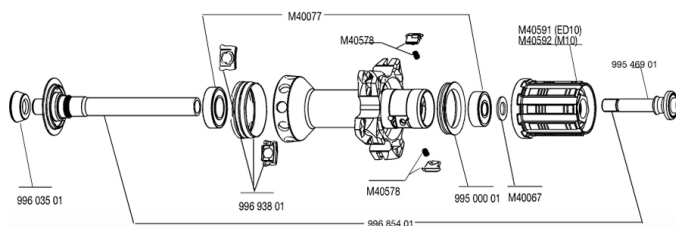

## REFERENCES WHEELS

111990	R-SYS SLR M10 WTS	120059	R-SYS SLR M10 PR WTS
111991	R-SYS SLR ED11 WTS	120060	R-SYS SLR ED11 PR WTS
111996	R-SYS SLR TUBULAR M10 WTS	120061	R-SYS SLR TUBULAR M10 PR WTS
111997	R-SYS SLR TUBULAR ED11 WTS	120062	R-SYS SLR TUBULAR ED11PR WTS

## RIMS

&NBSP;:

12020613	REAR R-SYS SLR CLINCHER RIM
99685401	R-SYS PREMIUM REAR AXLE
12020413	REAR R-SYS SLR TUBULAR RIM