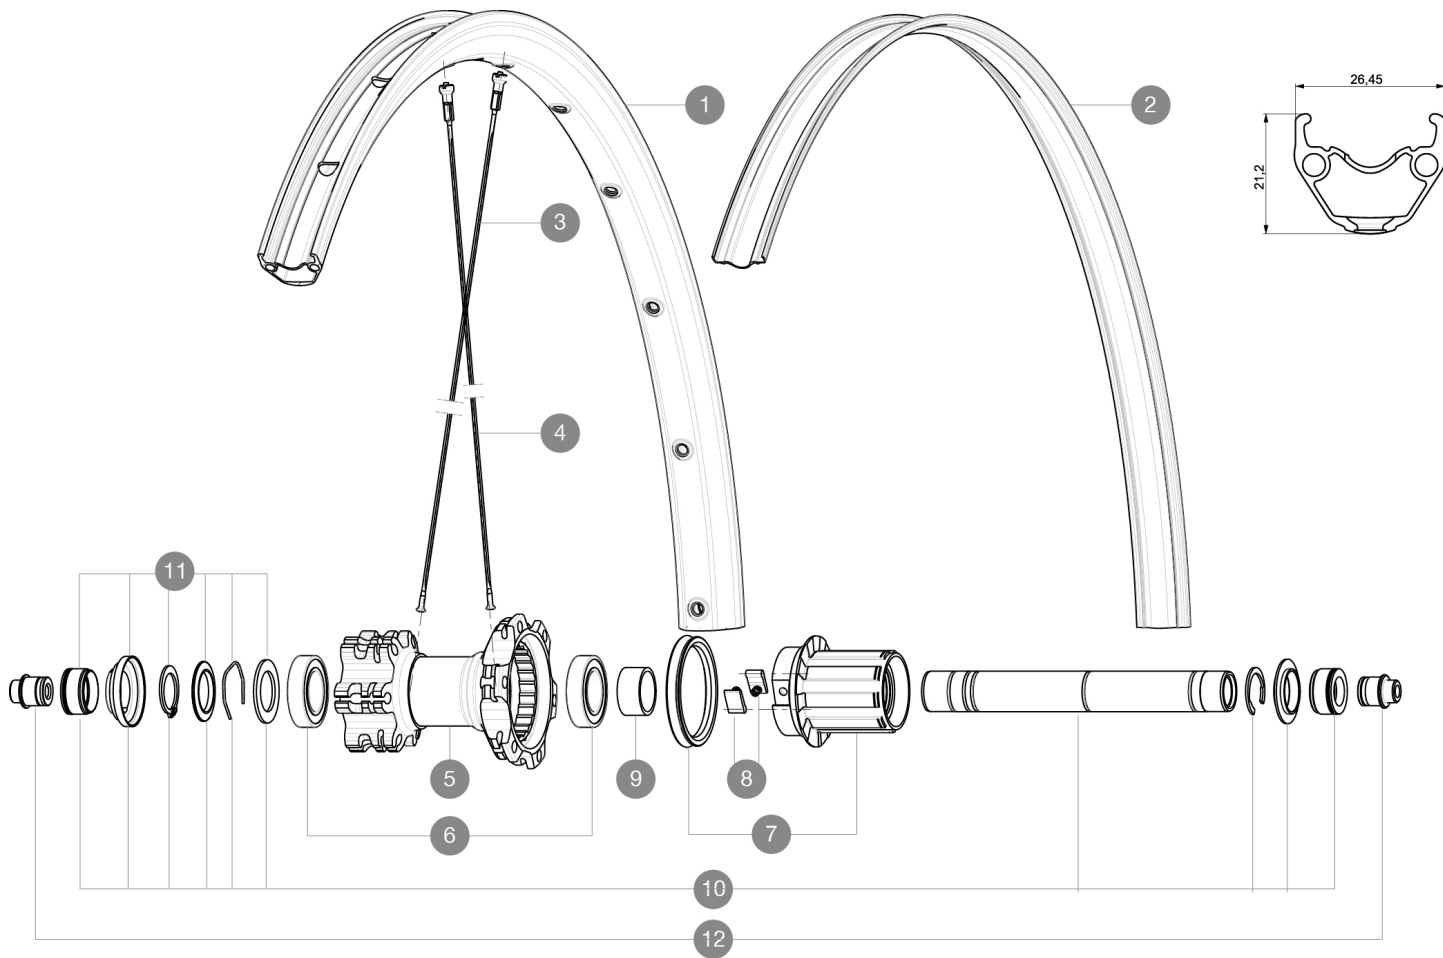

## REFERENCES WHEELS

R18101 Crossroc XL29 Rr WTS

### RIMS

VALVE HOLE  $\bar{A}$  (MM): 6.5 :

1	V2311515	KIT FRONT/REAR RIM CROSSROC XL 29"
2	V2190101	UST RIM STRIP 29x21c

### **RIMS**

• ETRTO size 29" : 622x21C

### **WHEEL WEIGHTS**

Wheel weight 1060