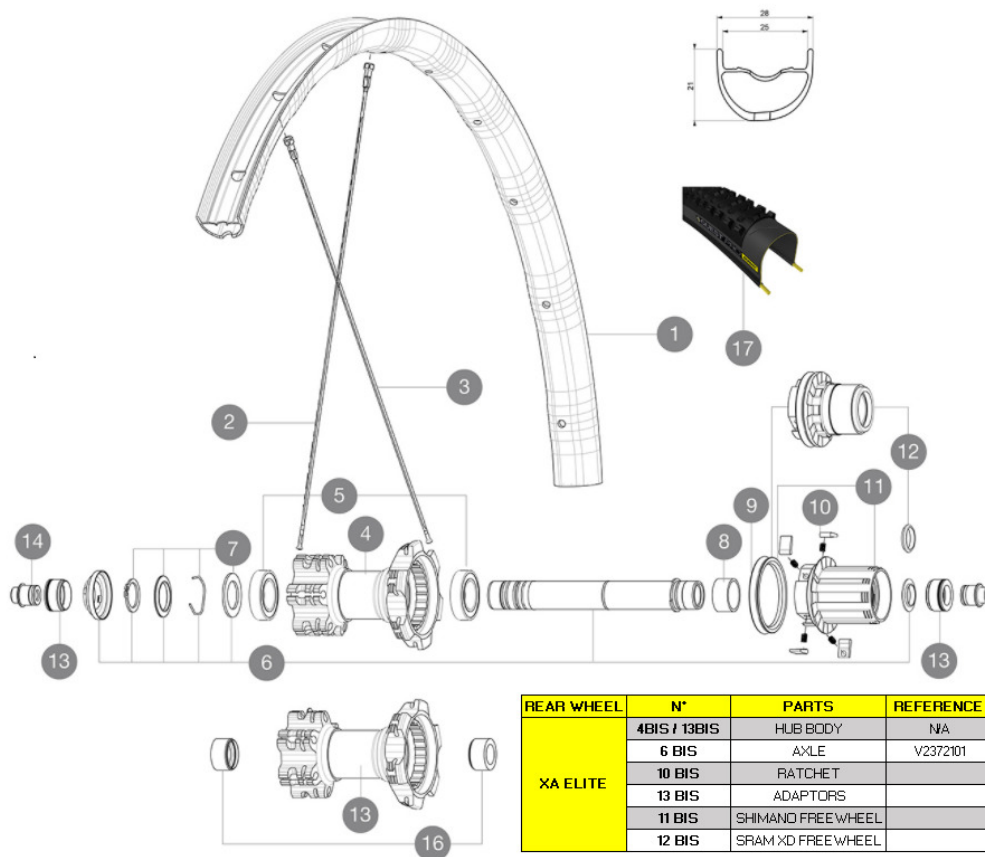

ASTM CATEGORY 3 : offroad with jumps less than 61cm
Recommended weight limit : 120kg
Recommended tire sizes: 35 mm to 69 mm (1.4" to 2.7")
Recommended tyre sizes: 46mm to 64mm (1.8" to 2.5")

REFERENCES WHEELS

REAR WHEEL	N°	PARTS	REFERENCE	REFERENCE BOOST
XA ELITE	4BIS / 13BIS	HUB BODY	N/A	N/A
	6 BIS	AXLE	V2372101	V2372201
	10 BIS	RATCHET		V2375201
	13 BIS	ADAPTORS		V2510701
	11 BIS	SHIMANO FREEWHEEL		V3780101
	12 BIS	SRAM XD FREEWHEEL		V3740101

Specifications

RIMS

- **Material** : Mxxtal
- **Material** : Mxxtal
- **Joint** : SUP
- **Joint** : SUP
- **Drilling** : traditional
- **Drilling** : traditional
- **Weight reduction** : ISM 4D
- **Weight reduction** : ISM 4D
- **Valve hole diameter** : 6.5 mm
- **Valve hole diameter** : 6.5 mm
- **Tire** : UST Tubeless and tubetype
- **Tire** : UST Tubeless and tubetype
- **Internal width** : 25 mm
- **Internal width** : 25 mm
- **ETRTO size 27.5"** : 584x25ss
- **ETRTO size 27.5"** : 584x25ss
- **ETRTO size 29"** : 622x25ss
- **ETRTO size 29"** : 622x25ss

WHEEL WEIGHTS

- Wheel weight
- Weight Rear 27.5": 915
- Weight Rear 29": 955