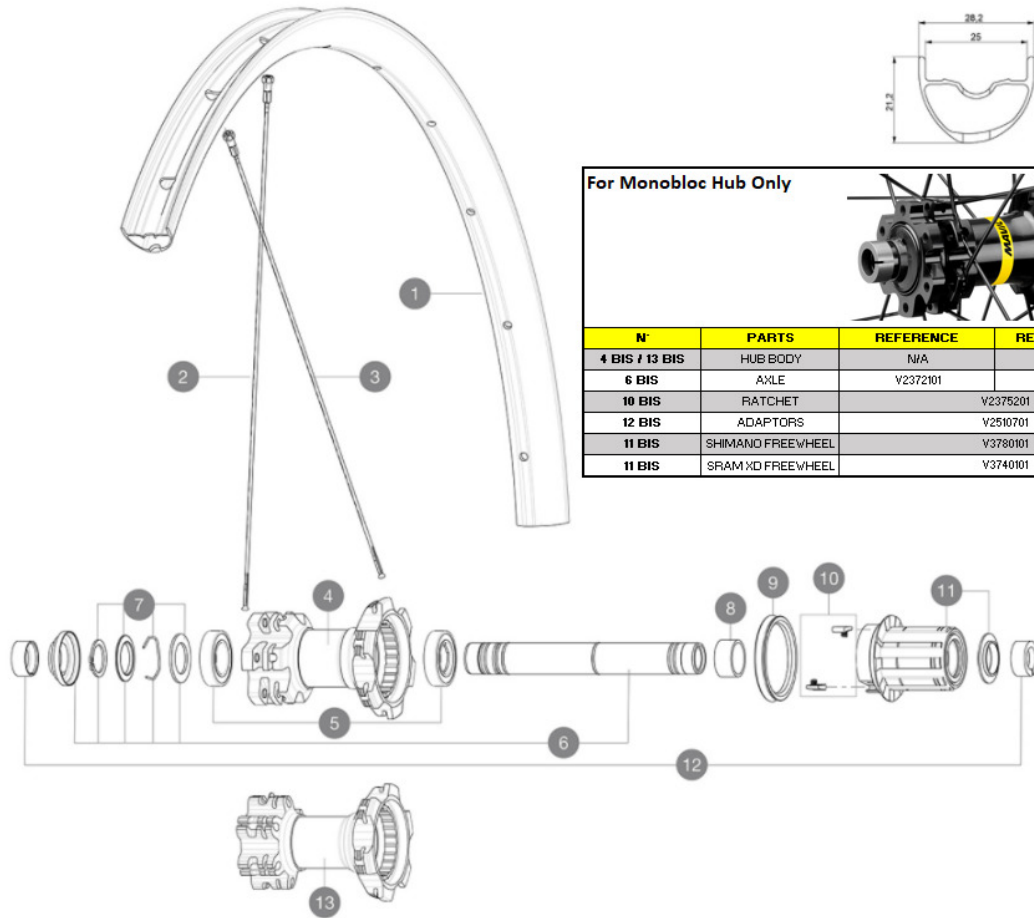

REFERENCES WHEELS

R18021	Xa27,5RrBst	R22651	Xa 27,5 Rr Bst XD
R22641	Xa 27,5 Rr XD	R17361	Xa27,5Rr

For Monobloc Hub Only

N°	PARTS	REFERENCE	REFERENCE BOOST
4 BIS / 13 BIS	HUB BODY	N/A	N/A
6 BIS	AXLE	V2372101	V2372201
10 BIS	RATCHET		V2375201
12 BIS	ADAPTORS		V2510701
11 BIS	SHIMANO FREEWHEEL		V3780101
11 BIS	SRAM XD FREEWHEEL		V3740101

Specifications

RIMS

- **Material** : S6000 Aluminum
 - **Joint** : SUP
 - **Drilling** : traditional
 - **Valve hole diameter** : 6.5 mm
 - **Tyre** : UST Tubeless and tubetype
 - **Internal width** : 25 mm
 - **ETRTO size 27.5"** : 584x25TSS
 - **ETRTO size 29"** : 622x25TSS
- Hookless profile
Use with Mavic Tubeless Tape

SPOKES

- **Material** : steel
- **Shape** : straight pull, round
- **Count** : 24 front and rear
- **Lacing** : front and rear crossed 2

WHEEL HUB

- **Front and rear bodies** : aluminum
- **Axle material** : aluminum
- **Front bearings** : auto adjust sealed cartridge bearings (QRM Auto), Rear bearings sealed cartridge bearings (QRM)
- **Freewheel** : TS-2 alloy

VERSIONS

- **Color** : Black only
- **Disc standard** : 6 Bolts only
- **Hub width** : Boost (front 110, rear 148) or Non-Boost (front 100, rear 135/142)

WHEEL WEIGHTS

Weight Rear 27.5": 965
Weight Rear 29": 1005