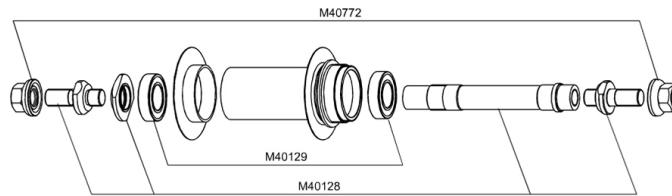

RÉFÉRENCES ROUES

111548 COMETE TRACK TUBULAR FRT

MOYEUR

M40772	KIT ECROU/RONDELLE POUR ROUE ARRIERE COMETE PISTE
M40129	KIT 2 BEARINGS 6902 15x28x7
11188701	COMETE FRONT AXLE TRACK

MAVIC Comète Track

Spécifications

POIDS ROUES