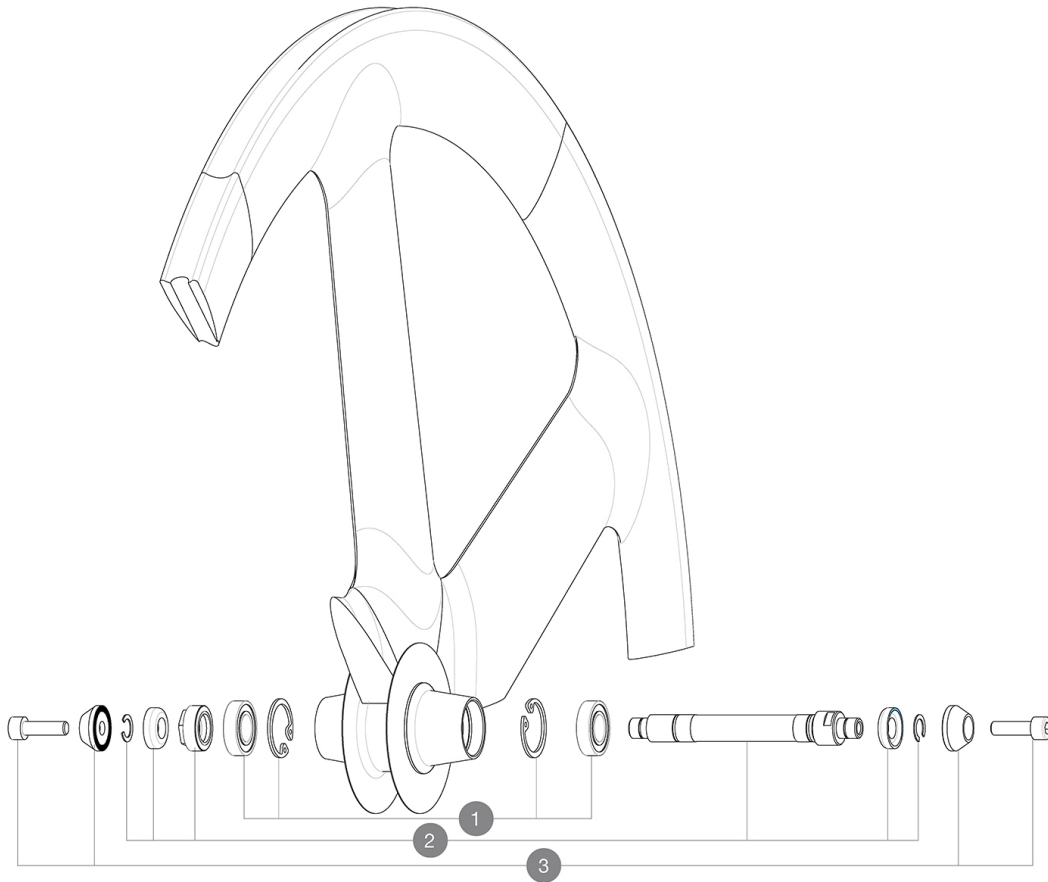

**RÉFÉRENCES ROUES**

111554 IO TRACK TUBULAR FRT

**MOYEUR**

<b>1</b>	M40131	KIT BEARINGS FRONT 12x24x6 6901 (iO track)
<b>2</b>	M40130	AXE AVANT IO PISTE + ECROU DE REGLAGE
<b>3</b>	M40124	JEU DE VIS M6 + APPUI FOURCHE ROUE PISTE

**LIVRE AVEC**

Âcrous de serrage	
Âcrous de serrage	
Housse	
Housse	
Prolongateur de valve	
Prolongateur de valve	
Guide utilisateur	
Guide utilisateur	

**Spécifications****JANTES**

- Dimensions de pneus recommandées : 19  
Â 28Â mm

**MOYEURS**

- Corps : aluminium
- Corps : aluminium
- Couleur : noir
- Matériau de l'axe : aluminium  
QRM
- Matériau de l'axe : aluminium  
QRM

**POIDS ROUES**