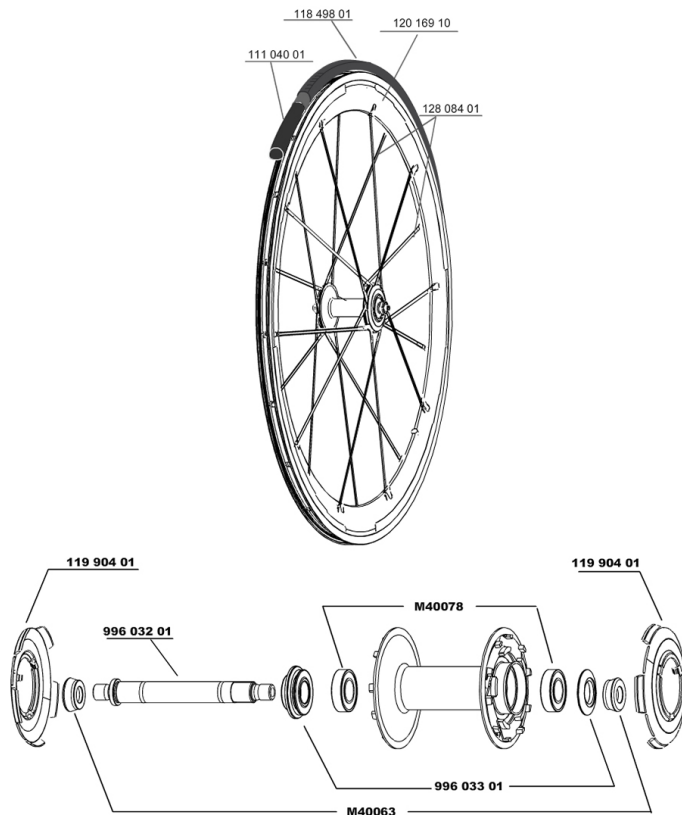

**RÉFÉRENCES ROUES**

111672 COSMIC CARBONE SLR011FRT WTS

**JANTES**

&NBSP;:

12016910 JANTE AVANT COSMIC CARBONE SLR

**RAYONS**

12808401 5 COSMIC CARBONE SLR FRT/OPP.DRV SPOKES + 2 CAPS

**MOYEURS**

11990401 CAPOT DE MOYEU COS.CARB.SLR AVANT ET ORL  
 99603201 AXE AVT COS.CARBONE ULTIMATE  
 M40063 KIT APPUIS FOURCHE ROUTE  
 99603301 ECROU REGL.+ENJ.COS.CARB.ULTIMATE  
 M40078 ROULEMENTS MOYEU AVT 6901

### POIDS ROUES

Poids roue