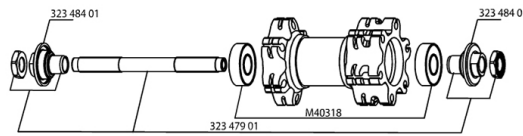

## RÁFÁRENCES ROUES

127088	CROSSRIDE DISC 011 DCL FRT	127091	CROSSRIDE DISC 011 6T FRT
127090	CROSSRIDE DISC 011 DCL PR	127093	CROSSRIDE DISC 011 6T PR

### JANTES

&NBSP;:

12021615	JANTE CROSSRIDE DISC 11 AVANT/ARRIERE
----------	---------------------------------------

### RAYONS

99687501	12 RAYONS CROSSRIDE DISC 09 263mm
----------	-----------------------------------