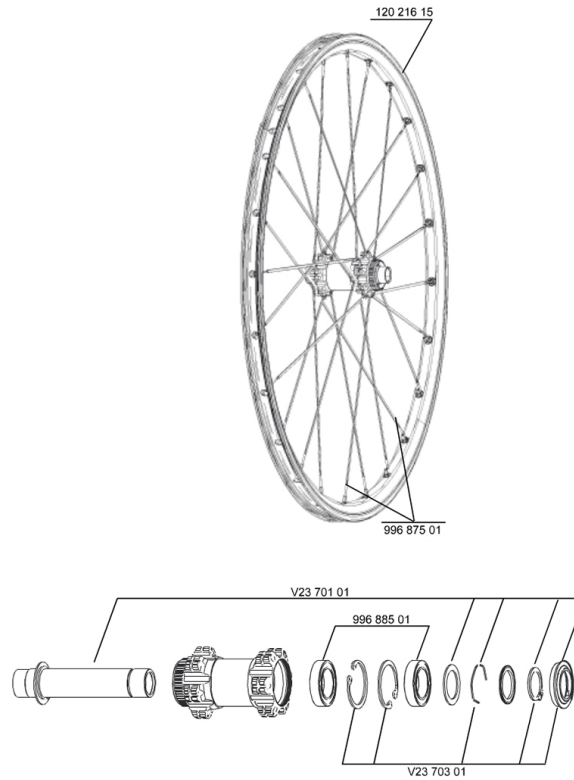

# MAVIC Crossride Disc 15mm

1  
2011  
FRONT

## RÉFÉRENCES ROUES

111850 CROSSRIDE D011 15MMDCL+AD  
FRT

111853 CROSSRIDE D011 15MMDCL+AD PR

## JANTES

&NBSP;:

12021615 JANTE CROSSRIDE DISC 11 AVANT/ARRIERE

POIDS ROUES

Poids roue