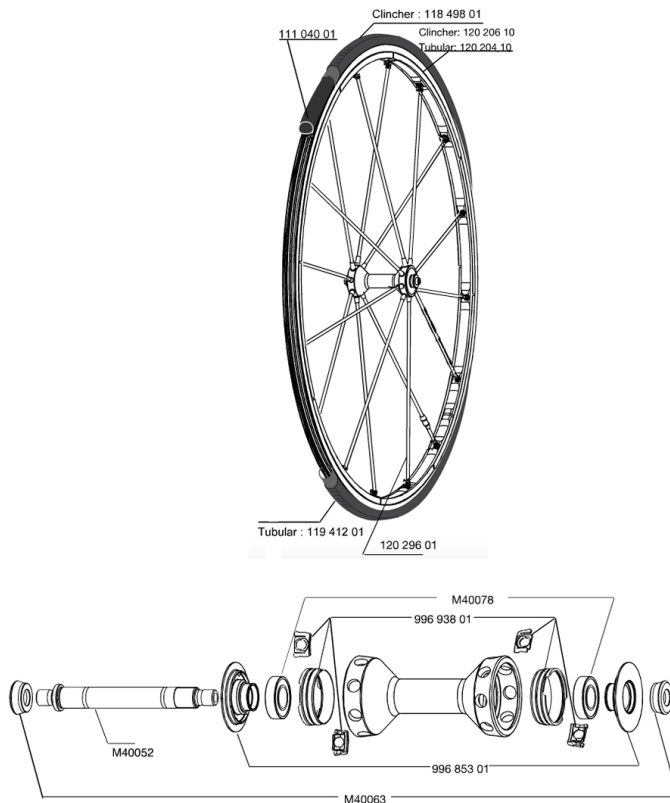

RÉFÉRENCES ROUES

120057	R-SYS SLR FRT WTS	120060	R-SYS SLR ED11 PR WTS
120058	R-SYS SLR TUBULAR FRT WTS	120061	R-SYS SLR TUBULAR M10 PR WTS
120059	R-SYS SLR M10 PR WTS	120062	R-SYS SLR TUBULAR ED11PR WTS

JANTES

&NBSP;:

12020610	JANTE AVANT R-SYS SLR PNEU
12020410	JANTE AVANT R-SYS SLR BOYAU

RAYONS

12029601	9 RAYONS AVTS NOIRS R-SYS SLR PNEU 285mm
99693801	2 BAGUES TRACOMP ARGENT + CLIPS

MOYEUX

M40063	KIT APPUIS FOURCHE ROUTE
M40052	KIT AXE MOY AVT ROUTE sauf HELIUM/KSYRIUM
99685301	ECROU REGL.+ENJOLIVEUR R-SYS PREMIUM
M40078	ROULEMENTS MOYEU AVT 6901

ENTRETIEN

11104001	Chambres à air 48mm
----------	---------------------

PNEUMATIQUES

11941201	Yksion Griplink Tubular 23 (boyau)
11849801	Yksion Griplink 23

MAVIC *R-Sys SLR*

Spécifications
POIDS ROUES