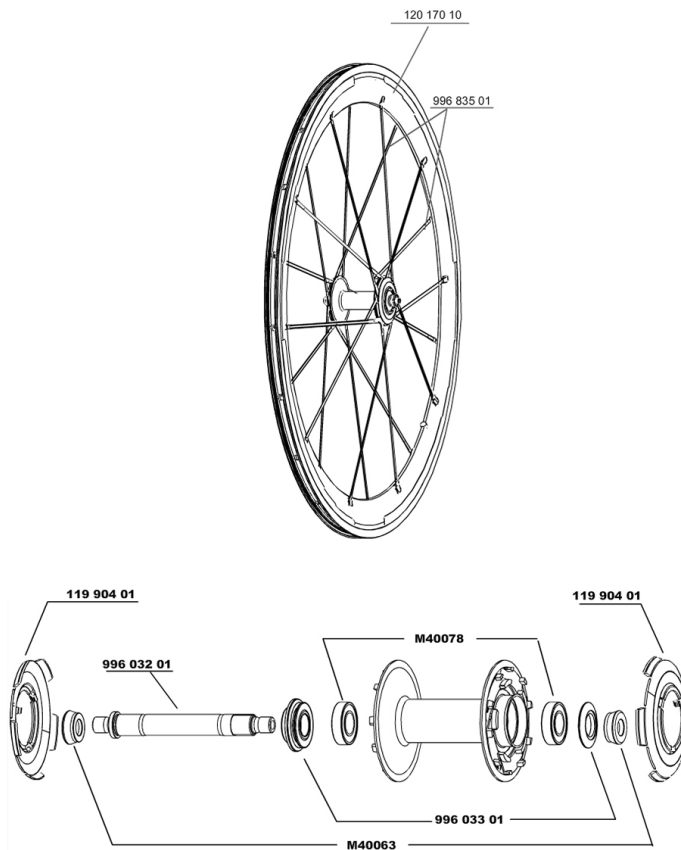

RÉFÉRENCES ROUES

119216 COSMIC CARBONE SR FRT

119220 COSMIC CARBONE SR ED11PR

119219 COSMIC CARBONE SR M10PR

JANTES

&NBSP;:

12017010 JANTE AVANT COSMIC CARBONE SR

RAYONS

99683501 5 RAYONS CARBONE SLR AV+AR ORL

MOYEURS

M40078 ROUEMENTS MOYEU AVT 6901
 99603201 AXE AVT COS.CARBONE ULTIMATE
 M40063 KIT APPUIS FOURCHE ROUTE
 11990401 CAPOT DE MOYEU COS.CARB.SLR AVANT ET ORL
 99603301 ECROU REGL.+ENJ.COS.CARB.ULTIMATE

MAVIC *Cosmic Carbone SR*

Spécifications
POIDS ROUES