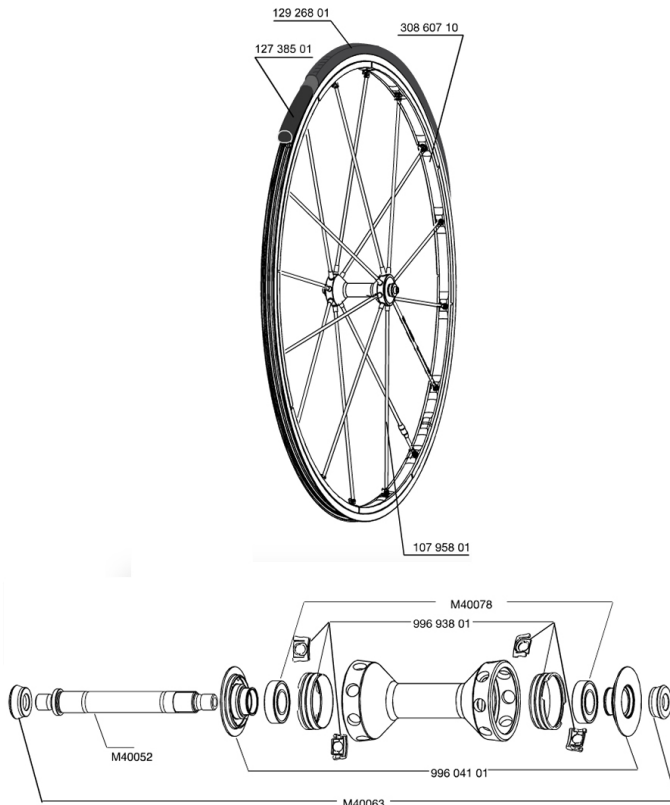

## RÉFÉRENCES ROUES

127959 R-SYS 012 FRT WTS

127963 R-SYS 012 ED11 PR WTS

127962 R-SYS 012 M10 PR WTS

### JANTES

&nbsp;:

30860710 FRONT RIM R-SYS 12

### ENTRETIEN

12738501 Road Innertube Presta 48mm

### PNEUMATIQUES

12926801 Yksion Griplink white 23

**Spécifications**  
POIDS ROUES