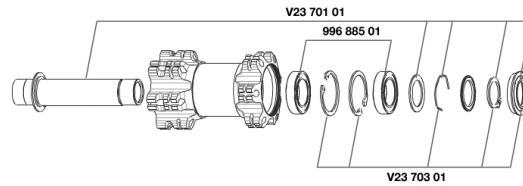

RÉFÉRENCES ROUES

325520 CROSSRIDE D013 15mm FRT

JANTES

&NBSP;:

35124015 "FRONT/REAR CROSSRIDE DISC 26"" 2013 9/9mm RIM"

RAYONS

99687501 12 RAYONS CROSSRIDE DISC 09 263mm

MOYEUX

V2371101 KIT FRONT QRM AXLE 100mm/BOOST 110mm

99688501 KIT ROULEMENT MOYEU 9/15 D6T

V2370301 FRONT AUTO ADJUST.PLAY KIT 15MM AXLE