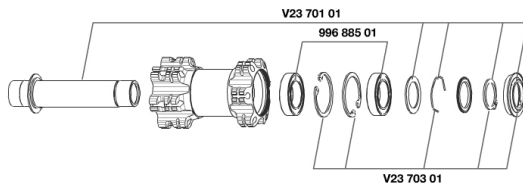

RÉFÉRENCES ROUES

326479 CROSSRIDE D29 15FRT

JANTES

&NBSP;:

35123915 "FRONT/REAR CROSSRIDE DISC 29" RIM"

RAYONS

35126101 "12 SPOKES FRT/NDRV CROSSRIDE 29" 295mm"

MOYEUX

99688501 KIT ROULEMENT MOYEU 9/15 D6T
V2371101 KIT FRONT QRM AXLE 100mm/BOOST 110mm
V2370301 FRONT AUTO ADJUST.PLAY KIT 15MM AXLE

MAVIC Crossride 29

LIVRE AVEC

BR101 rear quick release	
Fond de jante	
Adaptateurs pour blocage rapide arrière	
Réducteur de valve	
Guide utilisateur	

Spécifications

JANTES

- Matériau : aluminium 6106
 - Couleur : noir anodisé
 - Raccord : goupi
 - Perçage : traditionnel
 - Ajilletage : Technologie H2
- Profil spécifique pour frein à disque
- Diamètre du trou de valve : 8,5 mm avec réducteur éjectable
 - Pneumatique : tubetype
 - Largeur interne : 19 mm
 - Dimension ETRTO : 622 x 19C
 - Dimensions de pneus recommandés : 1,5 à 2,3

RAYONS

- Matériau : acier
- Forme : droits, profilés
- Couleur : noir
- Ancres : laiton, concept Self Lock
- Nombre : 24 à l'avant et à l'arrière
- Laçage : avant et arrière croisés à 2

MOYEUX

- Corps avant et arrière : aluminium
- Couleur : noir
- Matériau des axes avant et arrière : aluminium QRM Alliage TS-2