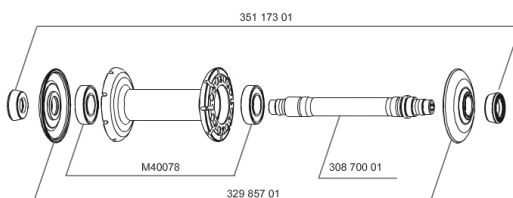

RÉFÉRENCES ROUES

327998 C. CARBONE 80 013 TUB FRT WTS

JANTES

&NBSP;:

32976910 FRONT COSMIC CARBONE 80 2013 RIM

RAYONS

30863201 10 BLK FR/NDRV SPOKES CXR80/CC80 2013 235mm

MOYEUX

MAVIC *Cosmic Carbone 80 T***LIVRE AVEC**

Blocages rapides BR601	
Housses	
Patins de frein carbone	
Prolongateur de valve	
Clé de réglage polyvalente	
Guide utilisateur	

Spécifications**JANTES**

- **Matériau** : 100% carbone tressé 3K
- **Couleur** : carbone
- **Hauteur** : 80 mm
- **Perçage** : traditionnel
- **Écilletage** : sans écillet
- **Surface de freinage** : carbone
- **Diamètre du trou de valve** : 6,5 mm
- **Pneumatique** : boyau
- **Dimension ETRTO** : boyau 28"
- **Dimensions de pneus recommandés** : 19" à 28 mm

RAYONS

- **Matériau** : acier
- **Forme** : droits, profilés, treints
- **Couleur** : noir
- **Écrous** : ABS, aluminium, noir
- **Nombre** : 16 à l'avant, 20 à l'arrière
- **Laçage** : radial avant et arrière côté opposé roue-libre, croisés à l'arrière CLR

MOYEURS

- **Corps avant et arrière** : aluminium
- **Couleur** : noir
- **Matériau des axes avant et arrière** : aluminium
- **QRM+**
- **FTS-L acier**

POIDS ROUES

Poids roue 725