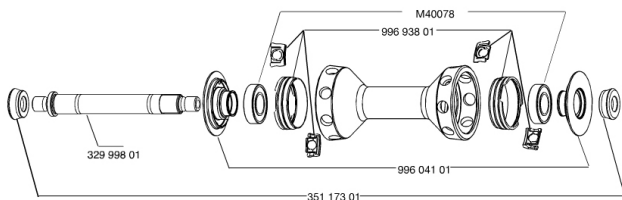

RÉFÉRENCES ROUES

328274 R-SYS 013 FRT WTS

JANTES

 :

30860710	FRONT RIM R-SYS 12
----------	--------------------

RAYONS

99693801	2 BAGUES TRACOMP ARGENT + CLIPS
10795801	9 RAYONS CARBONE AVTS R-SYS & SL ARGENT 285mm

MOYEUX

99604101	ECROU REGL.+ENJOLIVEUR R-SYS
32999801	FRONT AXLE KIT R-SYS / KSYRIUM SL/SLS 2013
M40078	ROULEMENTS MOYEU AVT 6901

ENTRETIEN

12738501	Road Innertube Presta 48mm
----------	----------------------------