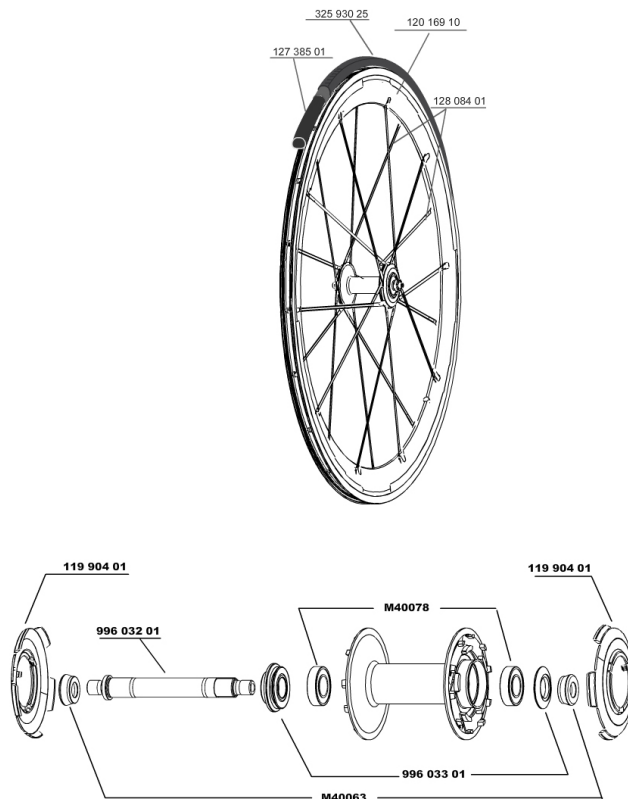

## RÉFÉRENCES ROUES

328366 C. CARBONE SLR 013 FRT WTS

### JANTES

&NBSP;;

12016910 JANTE AVANT COSMIC CARBONE SLR

**Spécifications****JANTES**

- Matériau : Mxtral et carbone 12K
- Matériau : Mxtral
- Couleur : carbone et Exalith
- Hauteur : 52 mm
- Raccord : SUP
- Perçage : traditionnel
- Ajilletage : simple
- Surface de freinage : Exalith 2
- Allègement : ISM
- Diamètre du trou de valve : 6,5 mm
- Pneumatique : pneu
- Dimension ETRTO : 622 x 13C
- Dimensions de pneus recommandés : 19  
à 28 mm

**MOYEUX**

- Corps avant et arrière : aluminium
- Couleur : noir
- Matériau des axes avant et arrière : aluminium  
QRM+  
FTS-L acier

**POIDS ROUES**

Poids roue 725