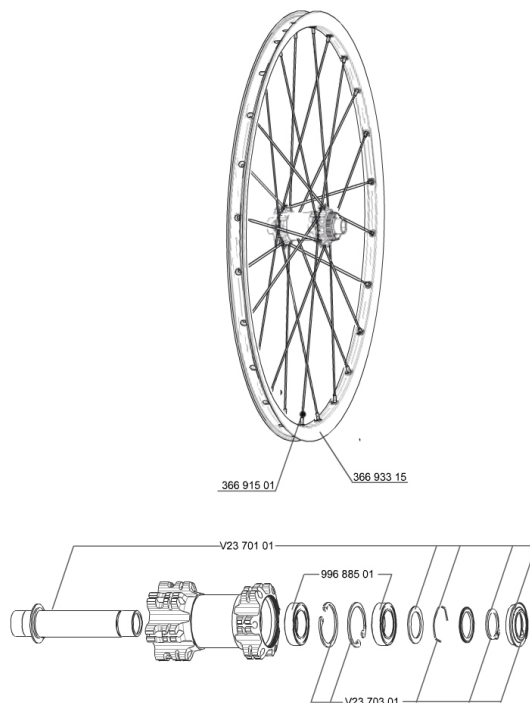

RÉFÉRENCES ROUES

356057 CROSSRIDE D650b 15mmFRT

JANTES

&NBSP;:

36693315 "FRONT/REAR CROSSRIDE 650b/27,5" RIM"

RAYONS

36691501 KIT 12 DS CROSSRIDE/XA +/E-XA + 27,5" SPOKE 277mm - while st

MOYEUX

V2370301 FRONT AUTO ADJUST.PLAY KIT 15MM AXLE

V2370101 KIT FRONT AXLE 15MM CROSSONE-/RIDE-/ROC - while stock last

99688501 KIT ROULEMENT MOYEU 9/15 D6T

MAVIC *Crossride 650b*

Spécifications

POIDS ROUES

Poids roue 905