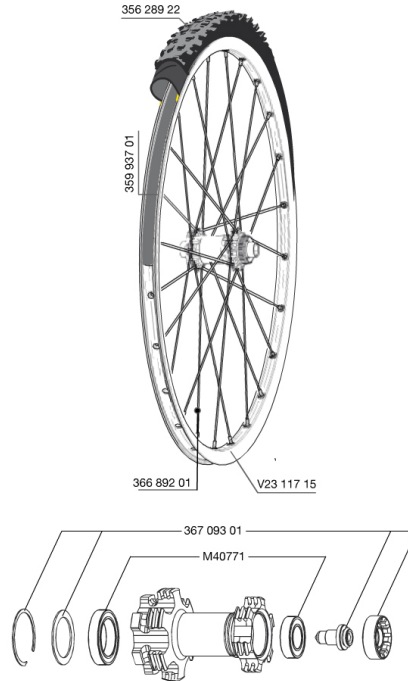

MAVIC CROSSROC WTS 650b (27,5) Lefty Supermax 2014

RĂFĂRENCES ROUES

JANTES

&NBSP;:

| | |
|----------|------------------------------|
| 35993701 | UST RIM STRIP 27.5x19c |
| V2311715 | JANTE AVT/ARR CROSSROC 27,5" |

RAYONS

| | |
|----------|--|
| 36689201 | "12 SPOKES FRONT/OPP DRIVE SIDE CROSSROC 650b/27,5" 277mm" |
|----------|--|

MOYEUX

| | |
|----------|--------------------------------|
| 36709301 | ASSEMBLY KIT CROSSROC SUPERMAX |
| M40771 | KIT ROULEMENT pour MOYEU LEFTY |

PNEUMATIQUES

| | |
|----------|--------------------|
| 35628922 | Crossroc Roam 650b |
|----------|--------------------|

CROSSROC WTS 650b (27,5) Lefty

Spécifications

POIDS ROUES

Poids roue

Supermax 2014