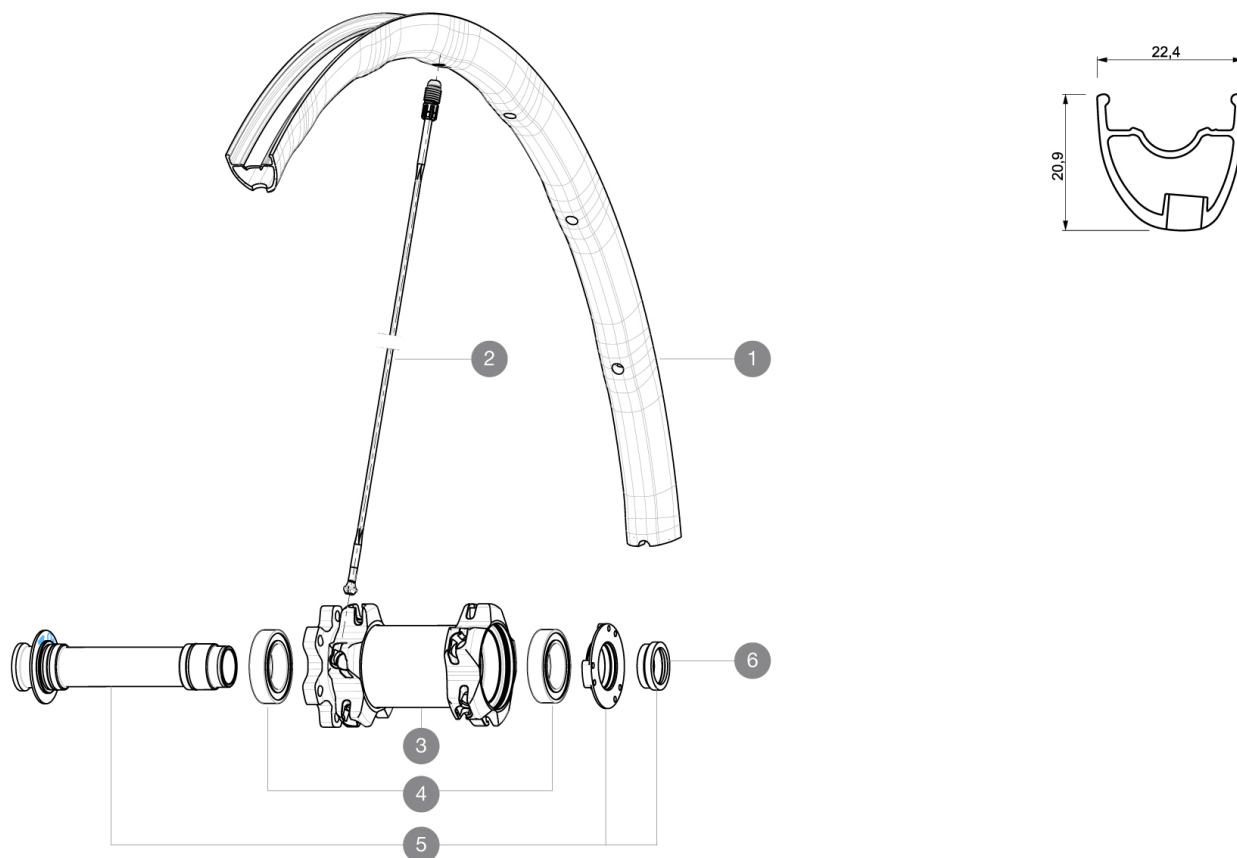

RÉFÉRENCES ROUES

F01601 Crossmax SL 29Ft

JANTES

À TROU DE VALVE EN MM : 6,5

1	V2310310	JANTE AVANT CROSSMAX SL 2015 29"
----------	----------	----------------------------------

RAYONS

2	35113701	"11 SPOKES M7/7 FRT/NDRV BLK CROSSMAX SLR 29"" 299,5mm"
----------	----------	---

MOYEUR

3	N/A	CORPS DE MOYEU
4	99688501	KIT ROULEMENT MOYEU 9/15 D6T
5	99688201	AXE AVANT MOYEU 9/15 D6T
6	10846501	KIT APPUI FOURCHE AVANT POUR AXE 15mm

MAVIC *Crossmax SL 29*

2

2015
FRONT

Spécifications

MOYEURS

Compatible Shimano VTT 11 vitesses

Compatible XD (XX1-X01) avec kit en option

POIDS ROUES

Poids roue 690