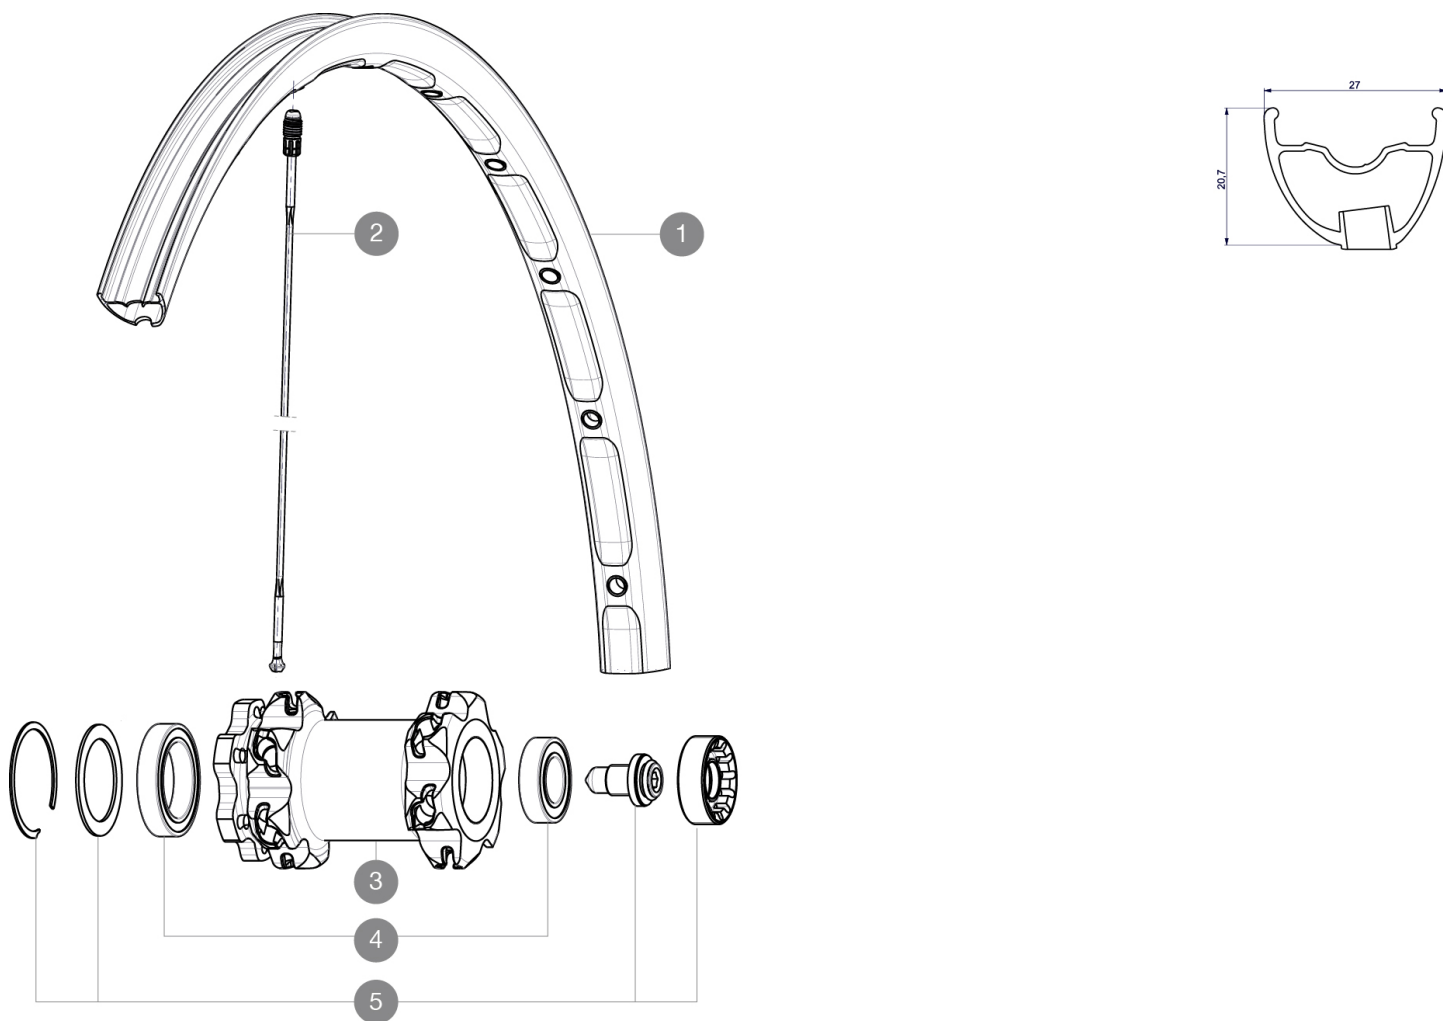

RÉFÉRENCES ROUES

F16801 CrossmaxXL29SpxFWTS

JANTES

TROU DE VALVE EN MM : 6,5

1	V2310910	JANTE AVANT CROSSMAX XL 2015 29"
---	----------	----------------------------------

RAYONS

2	A7209901	"KIT 12 FT/NDS CROSSMAX XL/DEEMAX PRO 19 29" SPK 293mm
---	----------	--

MOYEURS

3	N/A	CORPS DE MOYEU
4	M40771	KIT ROULEMENT pour MOYEU LEFTY
5	36709301	ASSEMBLY KIT CROSSROC SUPERMAX

MAVIC *Crossmax XL 29 Supermax***Spécifications****POIDS ROUES**

Poids roue