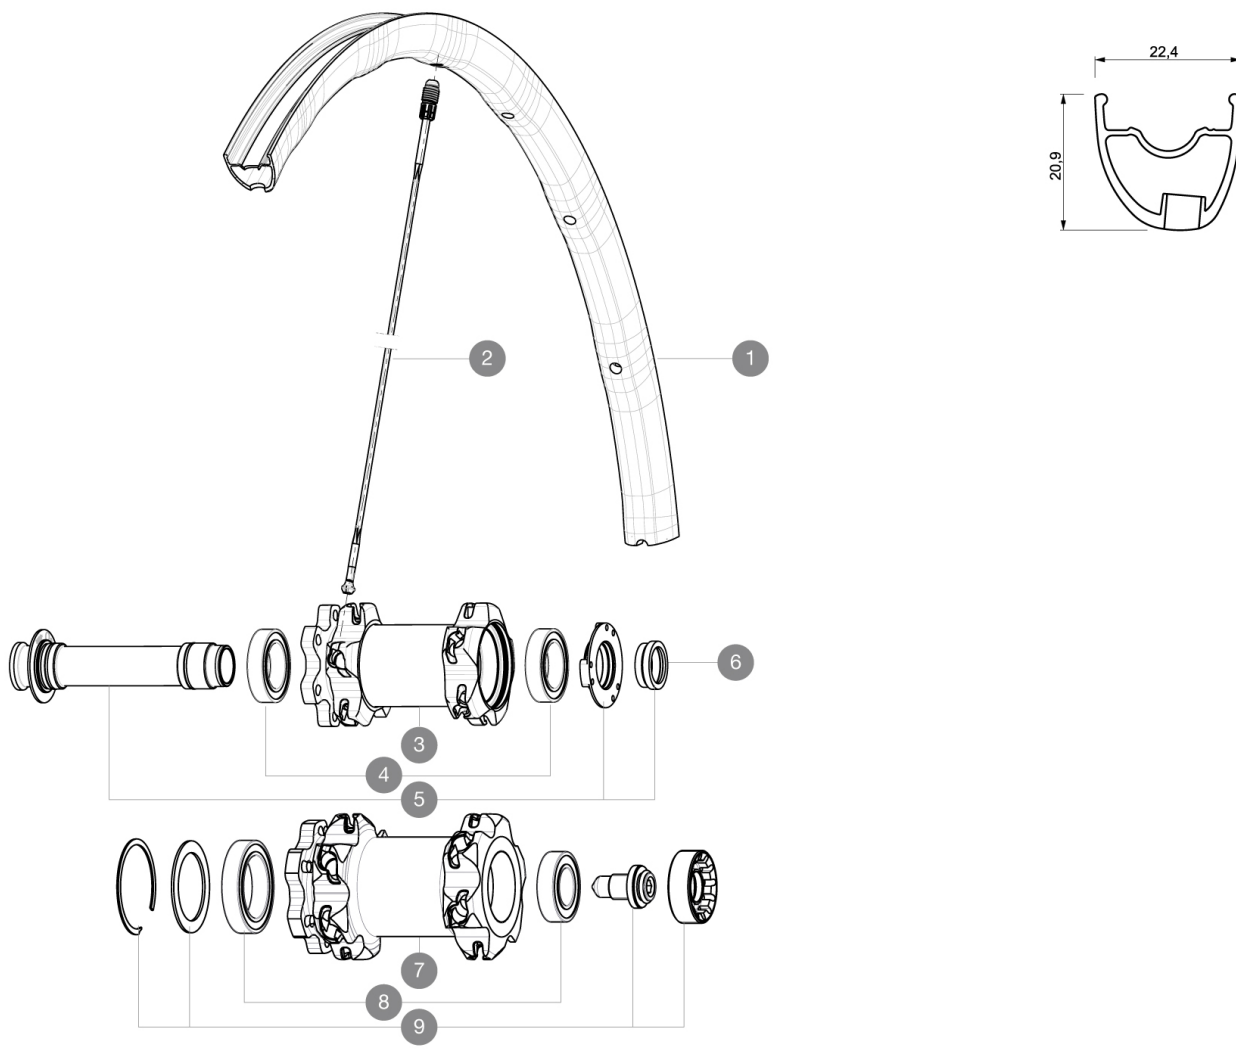

RĂFĂCĂRENCES ROUES

F27901	XmaxSLPro29FtWTS Black	F42702	XmaxSLProLtd29SpxWTS Yel
F27902	XmaxSLProLtd29FtWTS Yell	F55901	XmaxSLPro29FINT Bk
F42701	XmaxSLPro29SpxWTSBk		

JANTES

TRou DE VALVE EN MM : 6,5

1	V2313610	KIT FRONT RIM CROSSMAX SL PRO LIMITED YELLOW 29"
1	V2310310	JANTE AVANT CROSSMAX SL 2015 29"

RAYONS

2	35113701	"11 SPOKES M7/7 FRT/NDRV BLK CROSSMAX SLR 29"" 299,5mm"
---	----------	---

MOYEUR

3	N/A	CORPS DE MOYEU
4	99688501	KIT ROULEMENT MOYEU 9/15 D6T
5	99688201	AXE AVANT MOYEU 9/15 D6T
6	10846501	KIT APPUI FOURCHE AVANT POUR AXE 15mm
7	N/A	CORPS DE MOYEU
7	N/A	CORPS DE MOYEU
8	M40771	KIT ROULEMENT pour MOYEU LEFTY
9	36709301	ASSEMBLY KIT CROSSROC SUPERMAX

MAVIC **Crossmax SL Pro WTS 29****LIVRE AVEC**

Blocages rapides BX601	
1 bouteille de liquide préventif Mavic	
Valve UST et accessoires	
Adaptateurs pour blocage rapide avant	
Adaptateurs pour blocage rapide arrière	
Adaptateurs 12Å xÅ 142Å mm Å 1Å arrière	
Trous spécifiques pour disque	
Clé de réglage multifonction	
Guide utilisateur	

Spécifications**JANTES**

- **Matériau** : Maxtal
 - **Raccord** : SUP
 - **Perçage** : Fore
- Profil spécifique pour frein à disque
- **Réduction du poids** : ISM 4D
 - **Diamètre du trou de valve** : 6,5 mm
 - **Pneumatique** : UST Tubeless et tubetype
 - **Largeur interne** : 19 mm
 - **Dimension ETRTO 26"Å** : 559Å xÅ 19C
 - **Dimension ETRTO 650b/27.5"Å** : 584Å xÅ 19C
 - **Dimension ETRTO 29"Å** : 622Å xÅ 19C
 - **Dimensions de pneus ETRTO recommandés** : 28 mm Å 62 mm