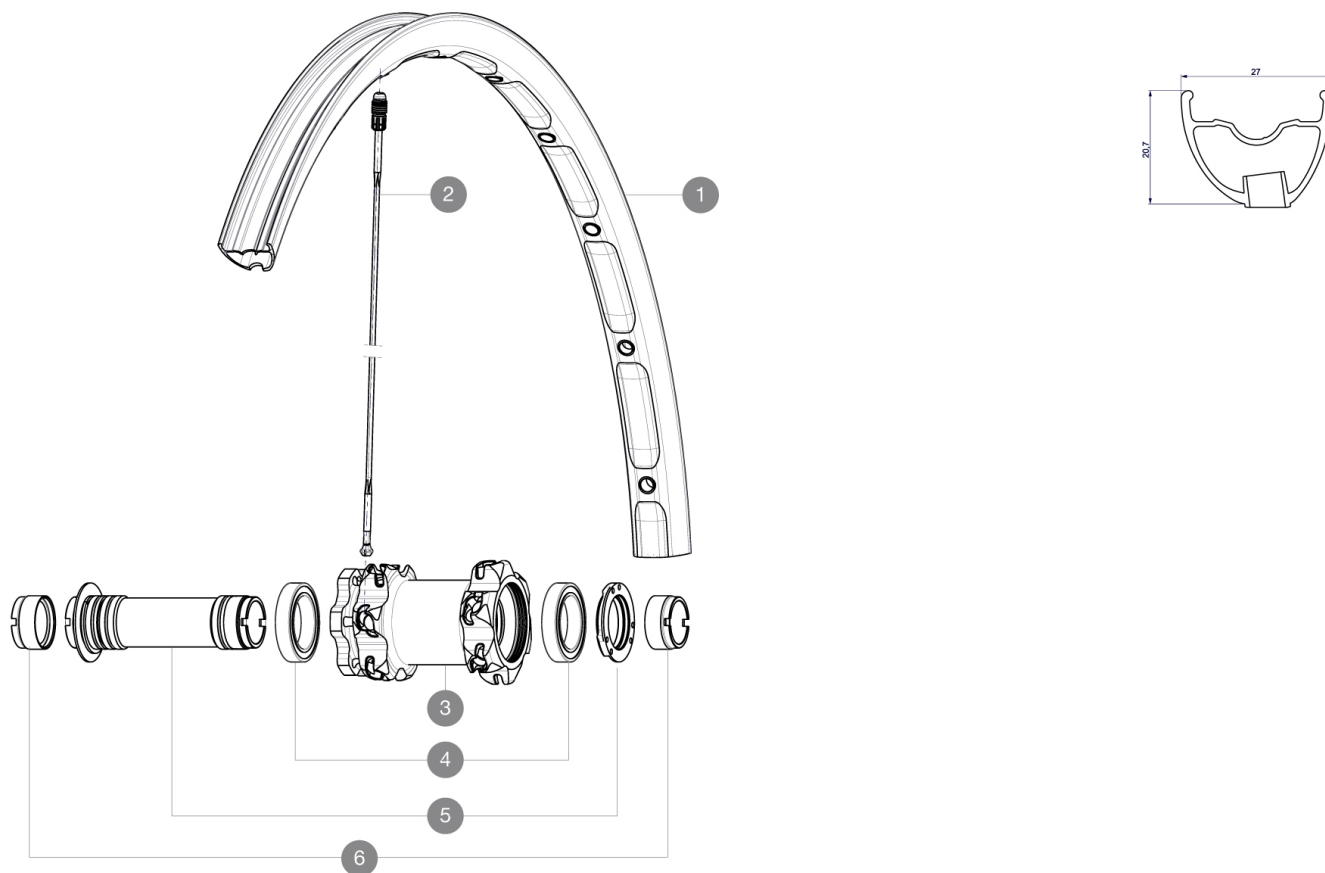

MAVIC Crossmax XL pro Ltd 27.5 WTS

1
2016
FRONT

Pour optimiser la longévité des roues, Mavic recommande un poids maximal supporté par les roues de 120kg. Ce poids comprend les roues à galement

RÉFÉRENCES ROUES

JANTES

Ø TROU DE VALVE EN MM : 6,5

1 V2313910 KIT FRONT RIM CROSSMAX XL PRO LIMITED 27.5"

RAYONS

2 36674901 "12 SPOKES FRONT CROSSMAX SLR/ENDURO 650b/27,5" 274mm"

MOYEUX

3	N/A	CORPS DE MOYEU
3	N/A	CORPS DE MOYEU
4	M40179	FRONT BEARING 25x37x7 20mm AXLE
5	30870501	FRONT AXLE 20mm CROSSMAX ST/SX + DEEMAX ULTI 2012

ADAPTATEURS

6 12982901 20mm adapter for Crossmax ST/SX (front wheel)

MAVIC *Crossmax XL pro Ltd 27.5 WTS*

Spécifications

RAYONS

• Forme : droits, profilés

POIDS ROUES

Poids roue