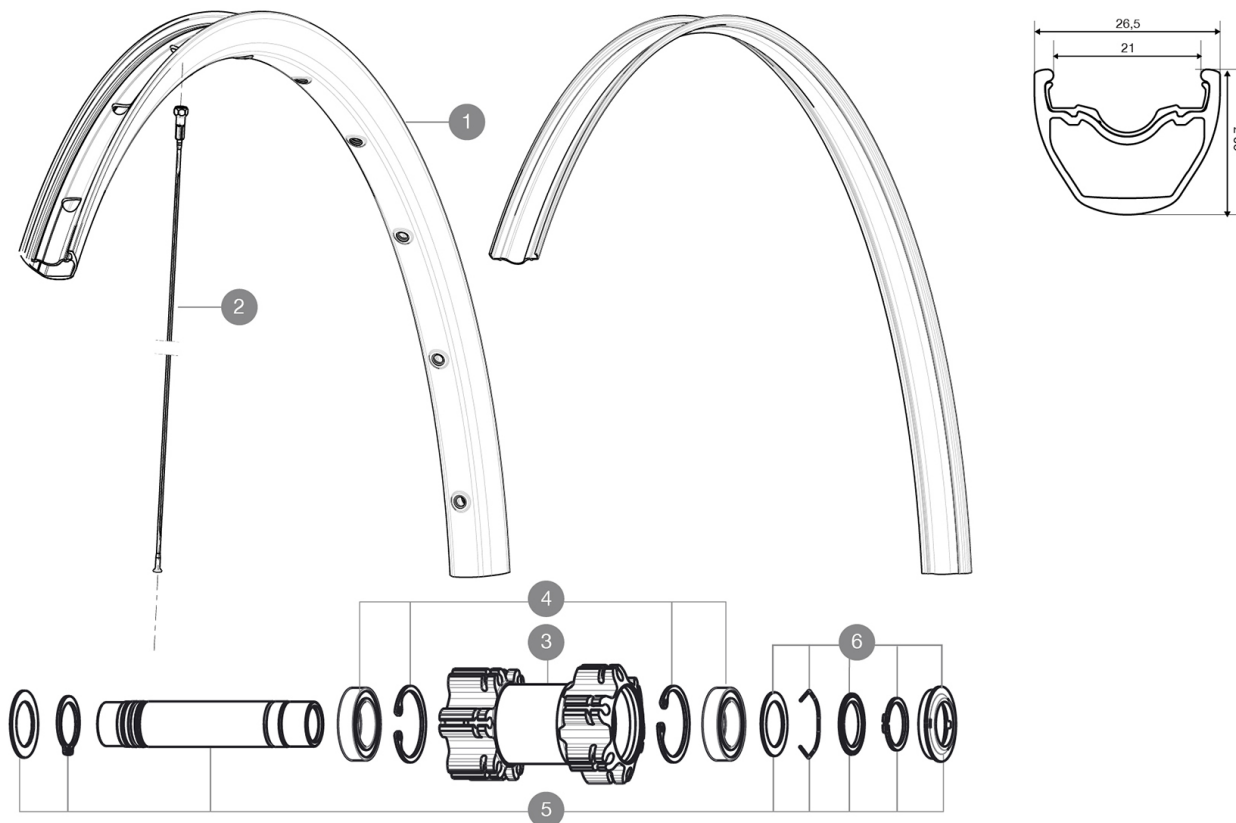

MAVIC Crossride Tubeless Quest 29

CATÉGORIE ASTM 3A : tout-terrain avec des sauts de moins de 61 cm

Pour optimiser la longévité des roues, Mavic recommande un poids maximal supporté par les roues de 120kg poids du vélo inclus

Dimensions de pneus ETRTO recommandées : 35 mm à 69 mm

RÉFÉRENCES ROUES

F36701 XrideUST Quest29FWTS

F71571 Xrd UST Quest29 Ft Boost WTS

JANTES

TROU DE VALVE EN MM : 6,5

1	V2314315	RIM CROSSRIDE TUBELESS 29
	V2190101	Fond de jante UST 29x21c

RAYONS

2	36689601	"12 SPOKES DRIVE SIDE CROSSROC 29" 293mm"
---	----------	---

MOYEUX

3	N/A	CORPS DE MOYEU
4	99688501	KIT ROULEMENT MOYEU 9/15 D6T
5	V2371101	KIT FRONT QRM AXLE 100mm/BOOST 110mm
5	V2370101	KIT FRONT AXLE 15MM CROSSONE/-RIDE/-ROC - while stock last
6	V2370301	FRONT AUTO ADJUST.PLAY KIT 15MM AXLE