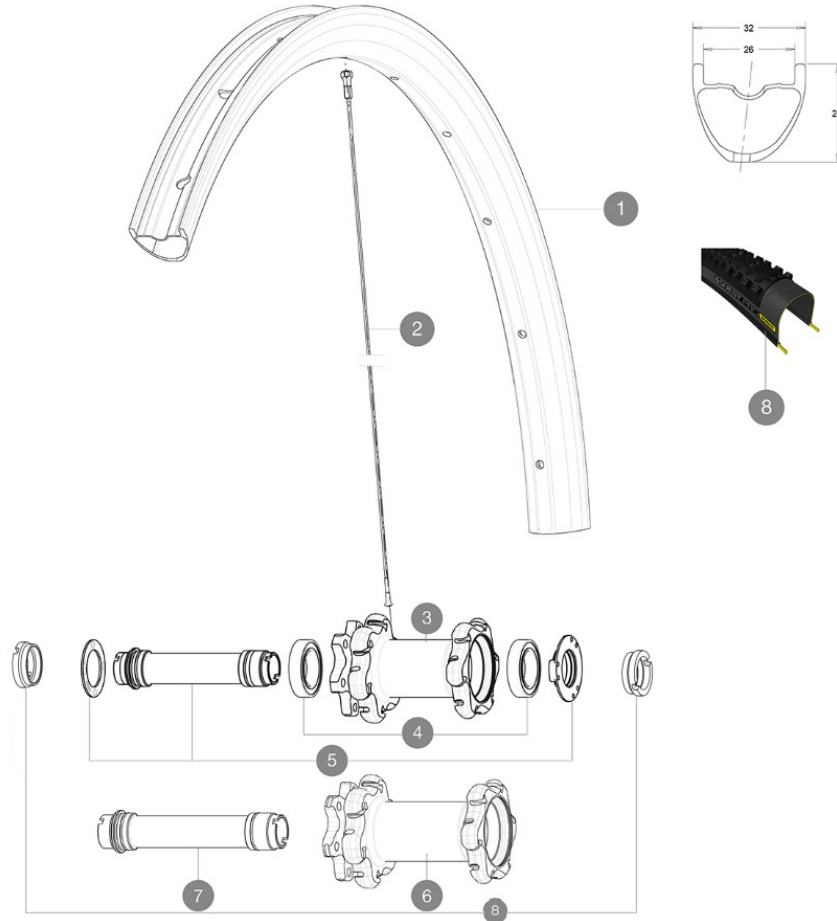

MAVIC XA Pro Carbon**RÉFÉRENCES ROUES**

CATÉGORIE ASTM 3A : tout-terrain avec des sauts de moins de 61 Å cm

Pour optimiser la longévité des roues, Mavic recommande un poids maximal supporté par les roues de 120kg poids du vélo inclus

Dimensions de pneu recommandées : 35 Å 69 Å mm (1,4" Å 2,7")

Dimensions de pneus recommandés : 46mm Å 64mm (1,8 Å 2,5 pouces)

**JANTES**

Å TROU DE VALVE EN MM : 6,5

1	V3040110	KIT FRONT RIM XA PRO CARBON 27,5"
	V2700101	UST Tape 28mm for 25 to 27mm wide rims

OPTIONS

V2650201	ADAPTER Front Torque Cap 15x31 MTB QRM +
----------	--

PNEUMATIQUES

8	39243324	Quest Pro 27,5x2.40
---	----------	---------------------

ADAPTATEURS

8	B4104401	15mm FT Road Axle Adapters 16
	B4104301	9mm FT road Axle Adapters 16

- Corps avant et arri  re : aluminium

- Mat  riau de l'axe : aluminium

- Mat  riau de l'axe : aluminium

- Roulements : cartouche   tanches r  glables

POIDS ROUES

Poids roue

Weight Front 27.5": 715

Weight Front 29": 735