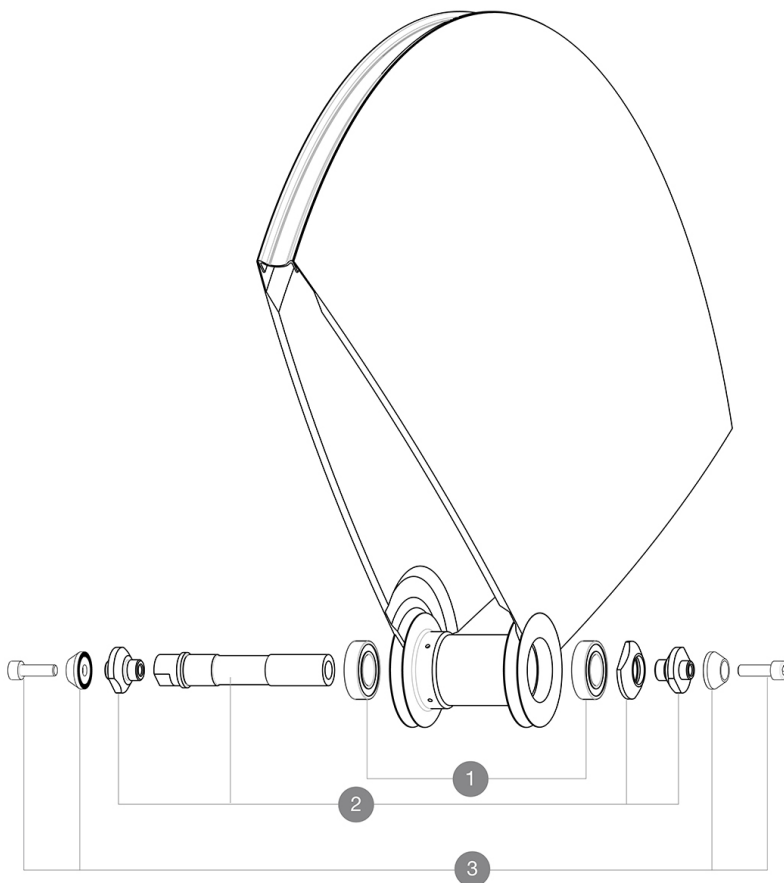

MAVIC Comete Track R10

1
2017
FRONT

Pour optimiser la longévité des roues, Mavic recommande un poids maximal supporté par les roues de 120kg poids du vélo inclus
Dimensions de pneu recommandés : 21 Å 28Å mm
Minimum cog width : 7.5mm

RÉFÉRENCES ROUES

MOYEUX

1	M40129	KIT 2 BEARINGS 6902 15x28x7
2	11188701	COMETE FRONT AXLE TRACK
3	M40124	JEU DE VIS M6 + APPUI FOURCHE ROUE PISTE

MAVIC *Comete Track R10***LIVRE AVEC**

Âcrous de serrage (M40124) 1	
Prolongateur de valve (118 952 01) 1	
Housse de roue (V24 801 01) 1	
Contre-Âcrou (323 971 01) 1	
Guide utilisateur	

SpÃ©cifications**JANTES**

- Pneumatique : boyau

MOYEUX

- Corps : aluminium
 - MatÃ©riau de l'axe : aluminium
- Roulements Ã cartouche Ã tanches
Pignon fixe

VERSIONS

- Coloris : Noir uniquement

POIDS ROUES

Poids roue