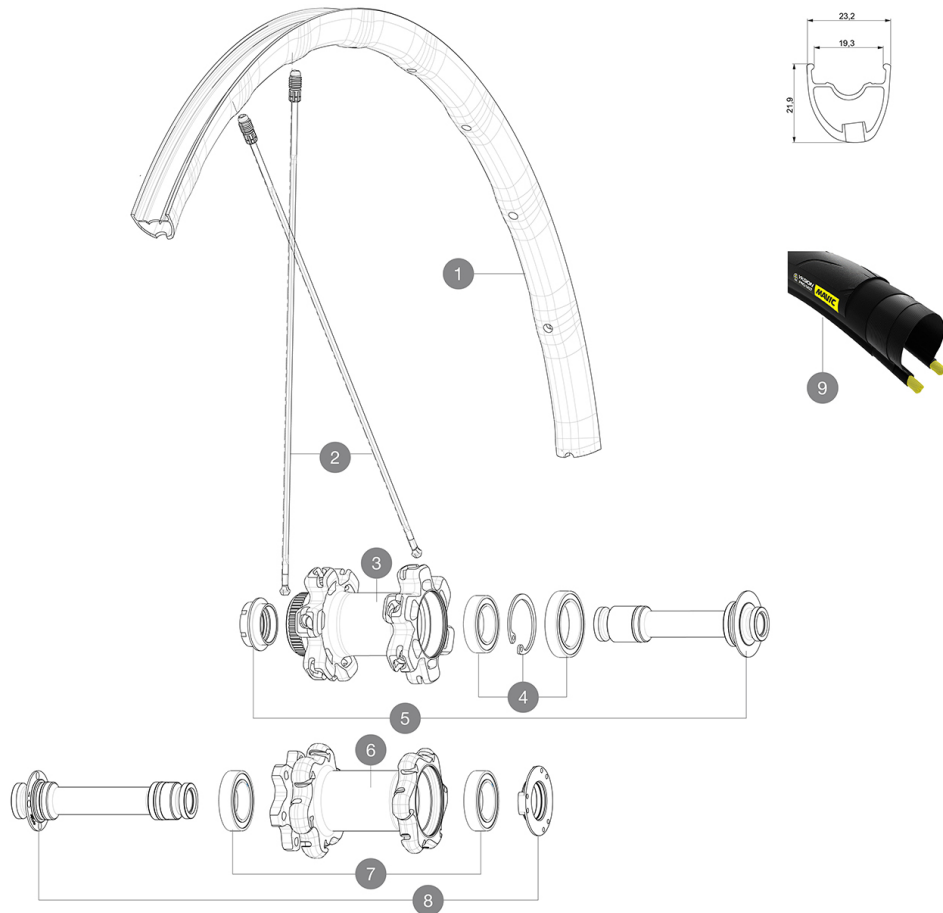

MAVIC Ksyrium Pro Disc UST

CATÉGORIE ASTM 2A : route et tout-terrain avec des sauts de moins de 15 cm
 Pour optimiser la longévité des roues, Mavic recommande un poids maximal supporté par les roues de 120kg poids du vélo inclus
 Dimensions de pneu recommandées : 25 Å 32 Å mm
 Pression max. : se référer aux indications sur la roue et le pneu. Si elles sont différentes, choisir la plus faible.
 Pression max. tubeless : 25 mm 6 bars - 87 PSI, 28 mm 5 bars - 70 PSI Pression max. tubetype : 25/28 mm 7,7 bars - 110 PSI

RÉFÉRENCES ROUES

F75801 KsyPro UST D6B12x100Ft

F75811 KsyPro UST DCL12x100Ft

JANTES

&nbsp;:

1	V2731610	KIT FRONT RIM KSYRIUM PRO DISC UST 19C
---	----------	--

RAYONS

2	V2730515	KIT 1 FT/1 NDS STAMPED BTD ALU SPOKE 291.5mm - while stock I
2	V2272501	12 FRT + REAR NON-DRIVE SIDE SPOKES 291,5mm KSYRIUM PRO ALLR