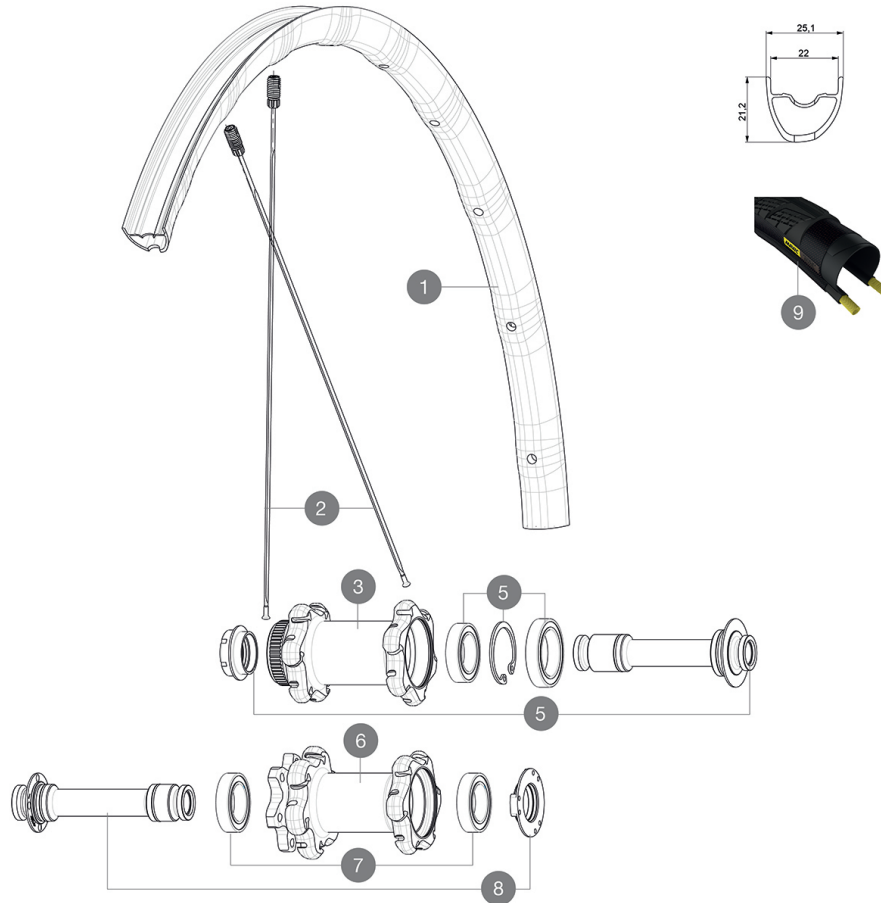

MAVIC Allroad Elite UST Disc

1
2018
FRONT

CATÉGORIE ASTM 2A : route et tout-terrain avec des sauts de moins de 15 cm
 Pour optimiser la longévité des roues, Mavic recommande un poids maximal supporté par les roues de 120kg poids du vélo inclus
 Dimensions de pneus recommandés : 28 mm à 62 mm (1,1 à 2,5 pouces)
 Pression max. : se référer aux indications sur la roue et le pneu. Si elles sont différentes, choisir la plus faible.
 Pression max. : 30 mm 5,8 bars - 85 PSI / 40 mm 4,5 bars - 65 PSI

RÉFÉRENCES ROUES

F75901	Allroad EI D6B 12x100 Ft	F75921	Allroad EI DCL 12x100 Ft
--------	--------------------------	--------	--------------------------

JANTES

 :

1	V2733610	KIT FRONT RIM ALLROAD ELITE DISC UST While Stocks lasts
	V2620101	UST RIM TAPE 25mm (for 21-24mm wide rim)

RAYONS

2	V2273201	KIT 12 FRT/NON DRIVE SIDE BUTTED SPOKE 297mm
---	----------	--

MOYEURS

3	N/A	CORPS DE MOYEU
4	99688601	BEARING KIT 9/15 DCL HUB 20x32x7 6804 + 25x37x7 6805
5	V2390701	KIT FRONT 12mm AXLE QRM+ CL
6	N/A	CORPS DE MOYEU
7	V2560401	KIT ID360 2 BEARINGS 17x28x7 + CIRCLIP + WAVED WASHER (QRM A
8	V2390601	KIT FRONT 12mm AXLE QRM+ 6B