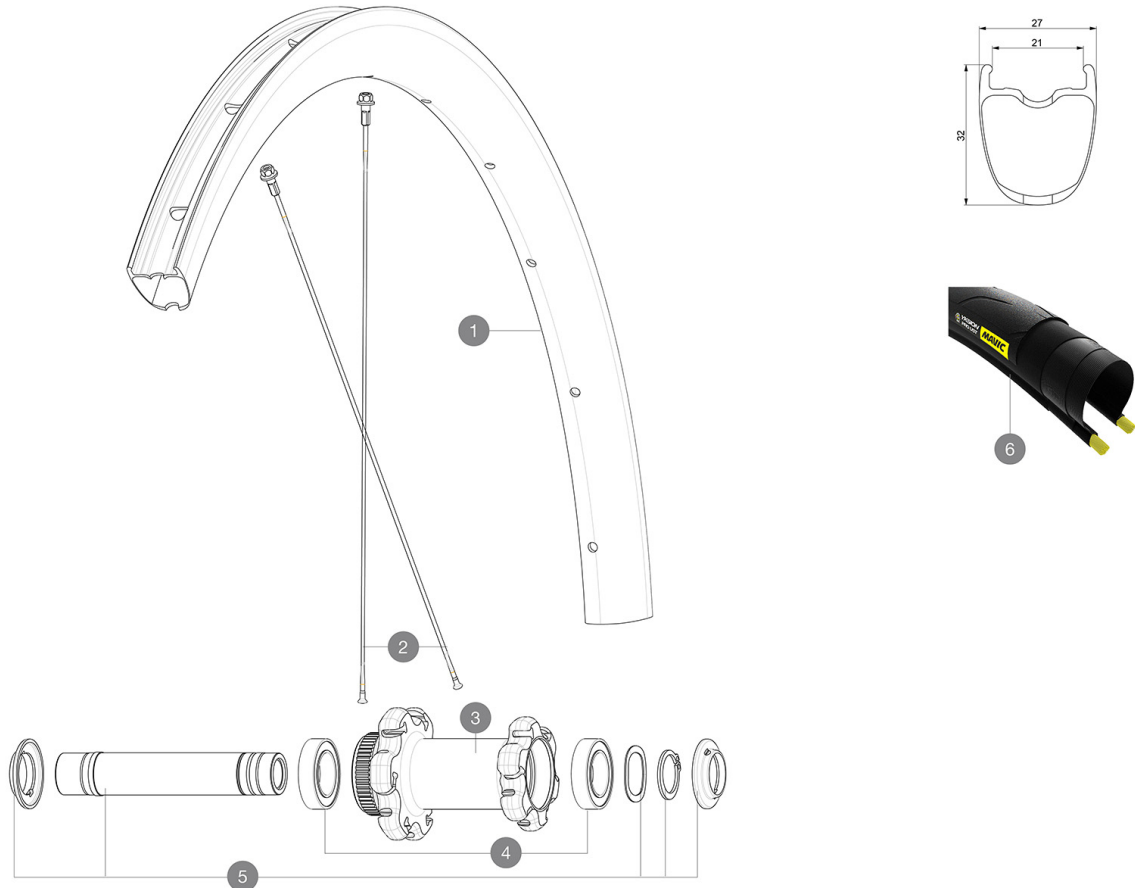

MAVIC Ksyrium Pro Carbon SL UST Disc

CATÉGORIE ASTM 1 : route uniquement

Pour optimiser la longévité des roues, Mavic recommande un poids maximal supporté par les roues de 120kg poids du vélo inclus

Dimensions de pneus recommandés : 25 Å 32 mm

Pression max. : se référer aux indications sur la roue et le pneu. Si elles sont différentes, choisir la plus faible.

Pression max. tubeless : 25mm 6 bars - 87Å PSI, 28mm 5Å bars - 70Å PSI Pression max. tubetype : 25Å mm 7Å bars - 102Å PSI, 28Å mm 6Å bars - 87Å PSI

RÉFÉRENCES ROUES

F80671 KsyProCarbSLUST DCL 19 Ft

JANTES

 :

1	V4093215	Kit Front/Rear rim Cosmic SL 32 Disc while stock lasts
1	V2736610	KIT FRONT RIM KSYRIUM PRO CARBON UST Disc 19/KSYRIUM PRO CAR
	V2620101	UST RIM TAPE 25mm (for 21-24mm wide rim)

RAYONS

2	V3666301	KIT 12 FRT/NDS BUTTED AERO STAINLESS SPOKE 283 KSYRIUM PRO C
2	V3666201	KIT 2 FRT/NDS STAMPED STAINLESS SPOKE 283 KSYRIUM PRO CARBON

MOYEUX

3	N/A	CORPS DE MOYEUX
4	V2500901	KIT BEARINGS 18x30x7 + WAVED WASHER + CLIP
5	V2374001	KIT 12x100mm FRONT AXLE DCL QRM AUTO ALLROAD > 2019
5	V2374101	KIT QRM AUTO FRONT L3 AXLE 100x12mm DCL - while stock last

OPTIONS

V2373501 QRM Auto front axle 15mm for DCL Allroad wheels > 2019

PNEUMATIQUES

6 39938825 Yksion Pro UST 700x25

ADAPTATEURS

V2680301 Kit Ft Road Adapter 12 >> 9mm