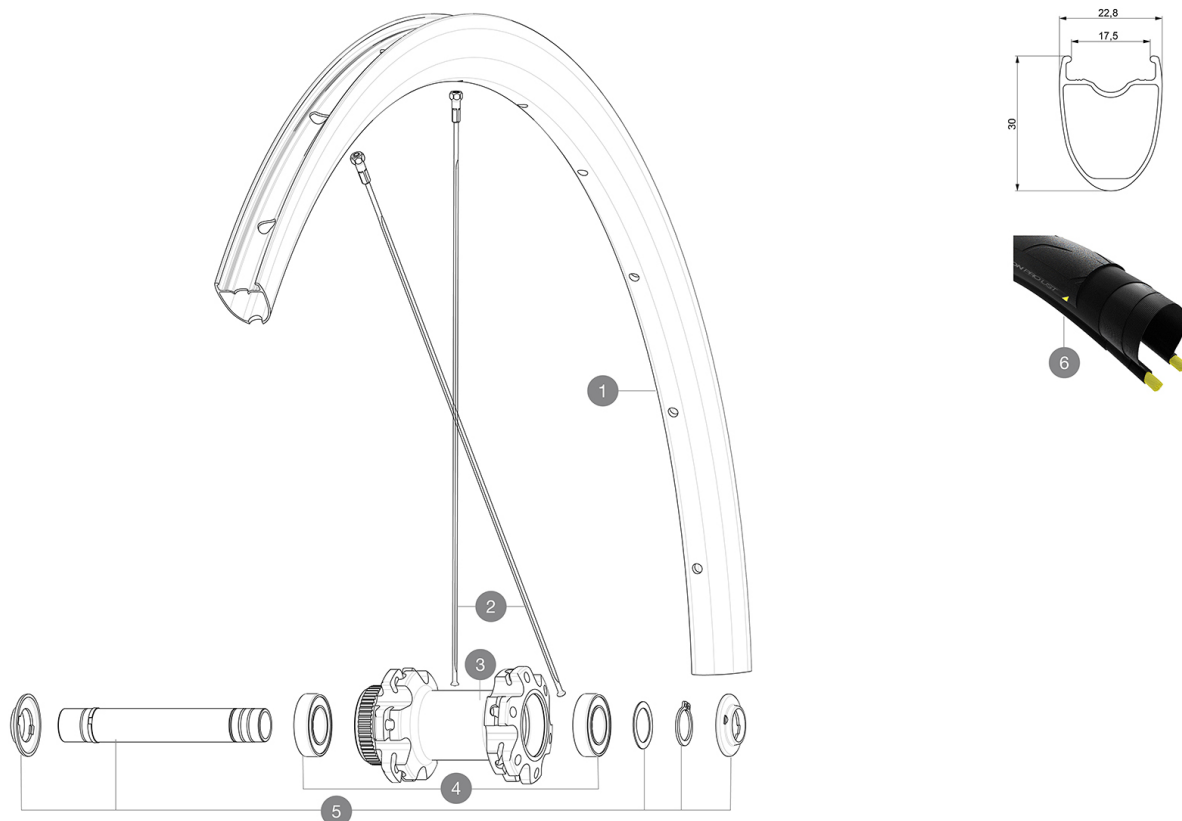

MAVIC Cosmic Elite UST Disc

1
2020
FRONT

CATÉGORIE ASTM 2A : route et tout-terrain avec des sauts de moins de 15 Å cm
Pour optimiser la longévité des roues, Mavic recommande un poids maximal supporté par les roues de 120kg poids du vélo inclus
Dimensions de pneus recommandés : 25 Å 32 mm
Pression max. : se référer aux indications sur la roue et le pneu. Si elles sont différentes, choisir la plus faible.

RÉFÉRENCES ROUES

F86901 CosmicElite UST DCL 20 Ft

JANTES

 :

| | | |
|---|----------------------|---|
| 1 | V2732715 V2900101 | KIT FRONT/REAR RIM COSMIC ELITE DISC UST 23mm UST Tape For 17 to 18 Wide Road Rims |
|---|----------------------|---|