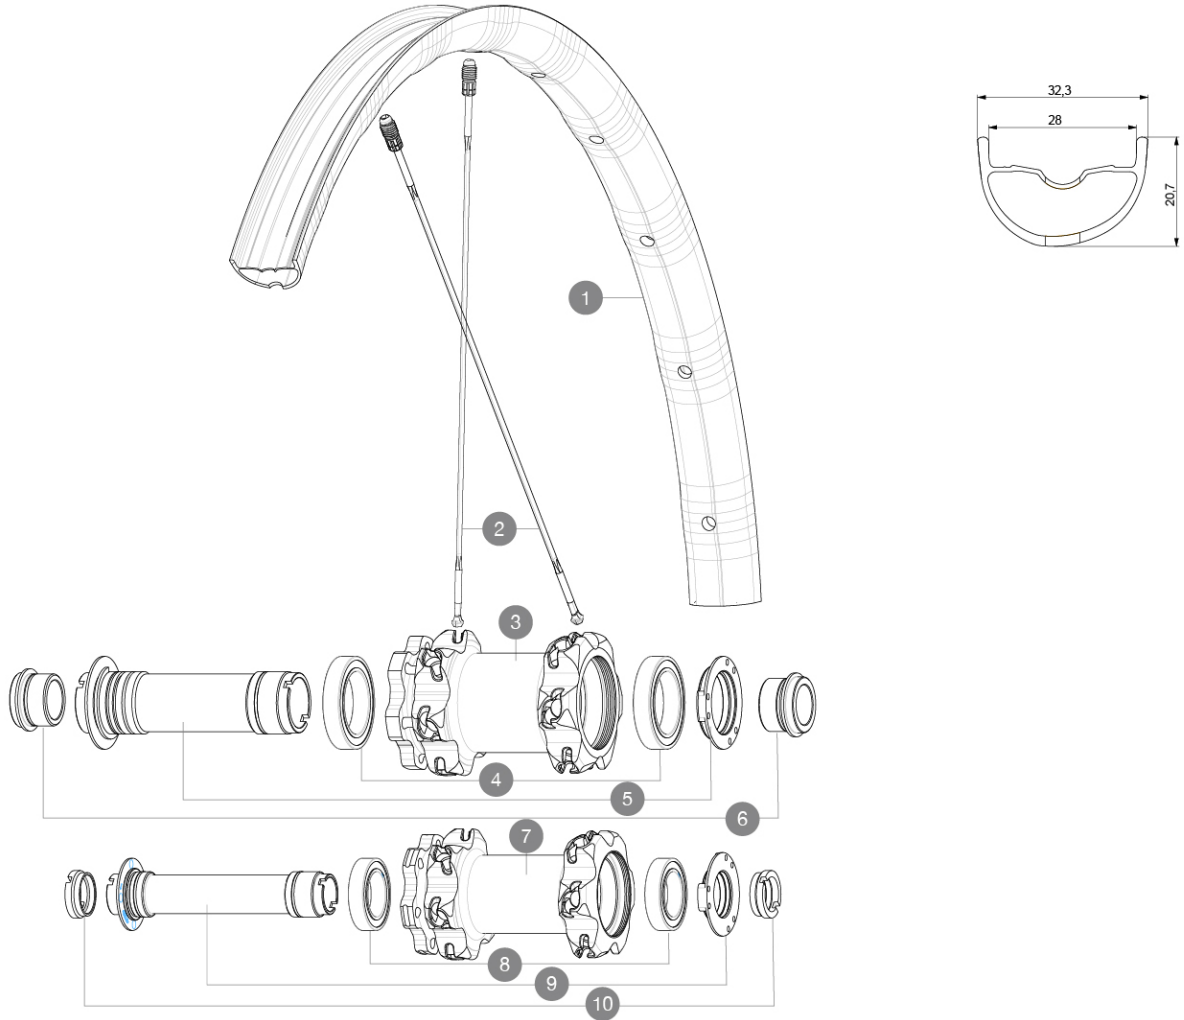

MAVIC **DEEMAX PRO SAM HILL 27,5****RÉFÉRENCES ROUES**

F89111 DEEMPRO SH INT 27,5 BST

F89731 DEEMPRO SH INT 27,5 BST20

CATÉGORIE ASTM 4 : ENDURO ET TRAIL

Pour optimiser la longévité des roues, Mavic recommande que le poids maximal supporté par les roues ne dépasse pas 150 kg, poids du vélo inclus

Pour optimiser la longévité des roues, Mavic recommande un poids maximal supporté par les roues de 120 kg poids du vélo inclus

Dimensions de pneus recommandées : 46mm à 64mm

**JANTES**

&NBSP;:

1	V3764410	KIT FRONT RIM DEEMAX PRO SH 27,5"
---	----------	-----------------------------------

RAYONS

2	36674901	"12 SPOKES FRONT CROSSMAX SLR/ENDURO 650b/27,5" 274mm"
---	----------	--

MOYEURS

3	N/A	CORPS DE MOYEU
4	M40179	FRONT BEARING 25x37x7 20mm AXLE
5	30870501	FRONT AXLE 20mm CROSSMAX ST/SX + DEEMAX ULTI 2012
7	N/A	CORPS DE MOYEU
8	99688501	KIT ROULEMENT MOYEU 9/15 D6T
9	V2370701	KIT FRONT QRM+ AXLE BOOST INTL 110mm

OPTIONS

V2650201	ADAPTER Front Torque Cap 15x31 MTB QRM +
----------	--

ADAPTATEURS

6	12982801	15mm ADAPTER KIT - 2012 WHEELS
10	B4104401	15mm FT Road Axle Adapters 16
	12982701	9mm Adapters + QR for Crossmax ST/SX (front wheel)
	12982901	20mm adapter for Crossmax ST/SX (front wheel)
	B4104301	9mm FT road Axle Adapters 16