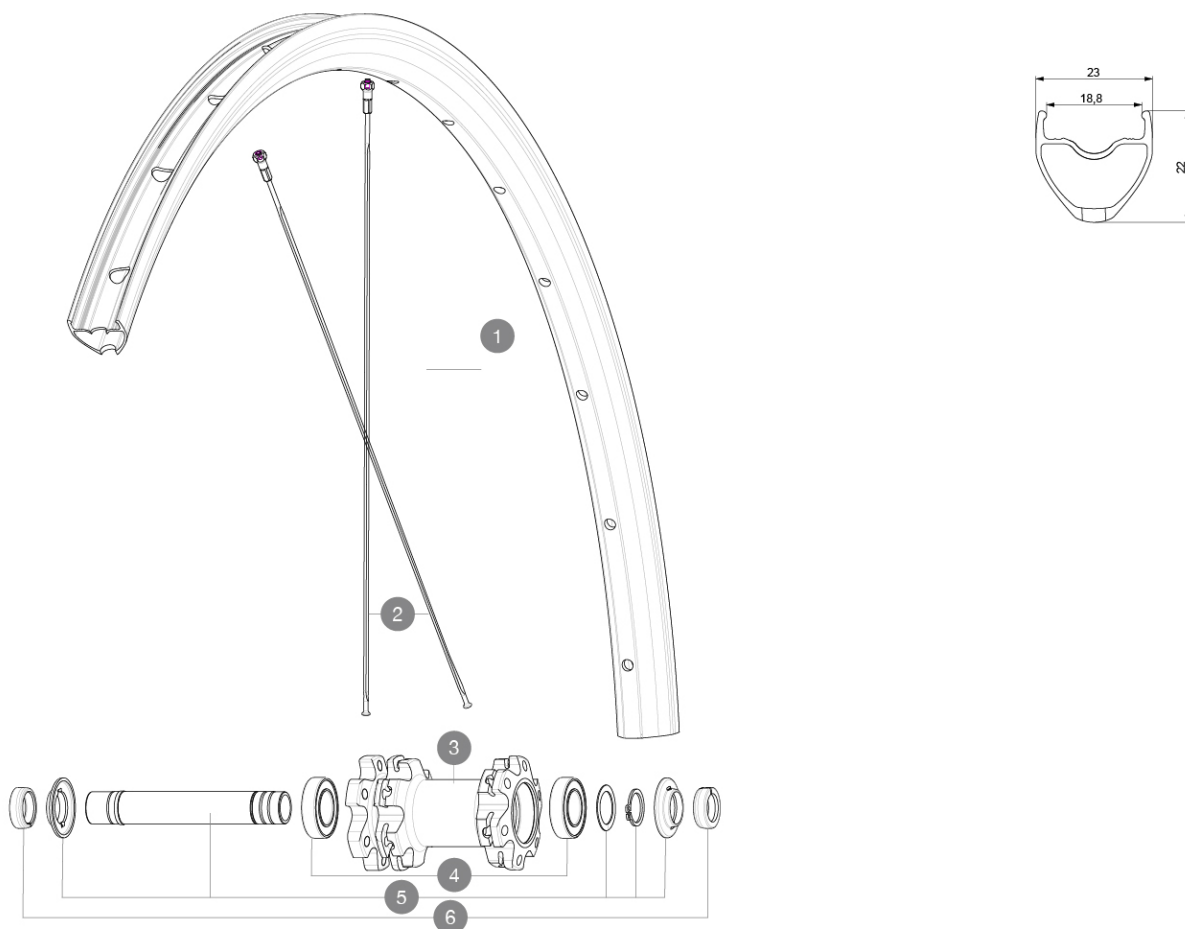

MAVIC AksiumElite Evo UST Disc EBM

1
2020
FRONT

RÉFÉRENCES ROUES

F91901 AksEI EvoUST DCL EBM MPH Ft

JANTES

 :

- | | | |
|---|----------------------|--|
| 1 | V4080115
V2620101 | KIT FRONT/REAR RIM AKSIUM ELITE UST DISC 19/20
UST RIM TAPE 25mm (for 21-24mm wide rim) |
|---|----------------------|--|

RAYONS

- | | | |
|---|----------|--|
| 2 | V3664501 | KIT 12 FRT/NDS AKSIUM ELITE UST Disc/KSYRIUM UST Disc FLAT S |
|---|----------|--|

MOYEUR

- | | | |
|---|----------|-------------------------------------|
| 4 | M40129 | KIT 2 BEARINGS 6902 15x28x7 |
| 5 | V2373301 | KIT QRM AUTO FRONT AXLE 12mm > 2019 |

ADAPTATEURS

- | | | |
|---|----------|-----------------------------|
| 6 | V2680501 | 12mm Road Axle Cap QRM Auto |
|---|----------|-----------------------------|

MAVIC *AksiumElite Evo UST Disc EBM*

Spécifications
POIDS ROUES