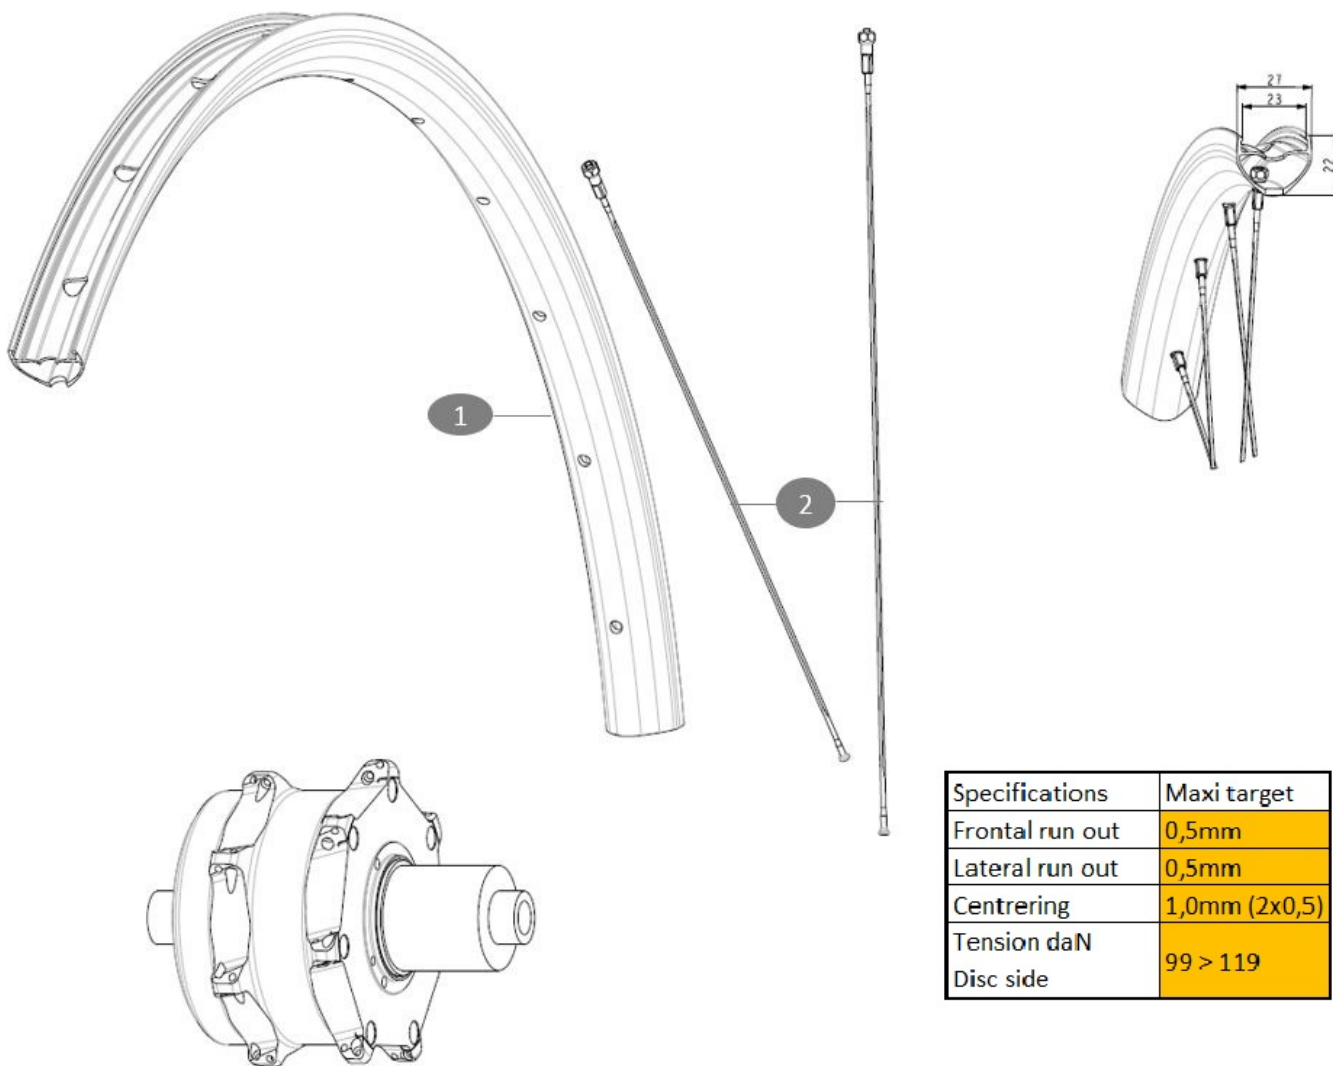

MAVIC ALLROAD 700 MAHLEX20

1
2023
REAR

RĂFĂRENCES ROUES

JANTES

&NBSP;:

- | | | |
|---|-----------|--|
| 1 | V00054809 | Kit Rear rim Allroad EBM X20 |
| | V2700101 | UST Tape 28mm for 25 to 27mm wide rims |

RAYONS

- | | | |
|---|-----------|--|
| 2 | V00054431 | Kit 14 Allroad Spk286 EBMX20 + steel npl |
|---|-----------|--|

MAVIC **ALLROAD 700 MAHLEX20**

Spécifications
POIDS ROUES