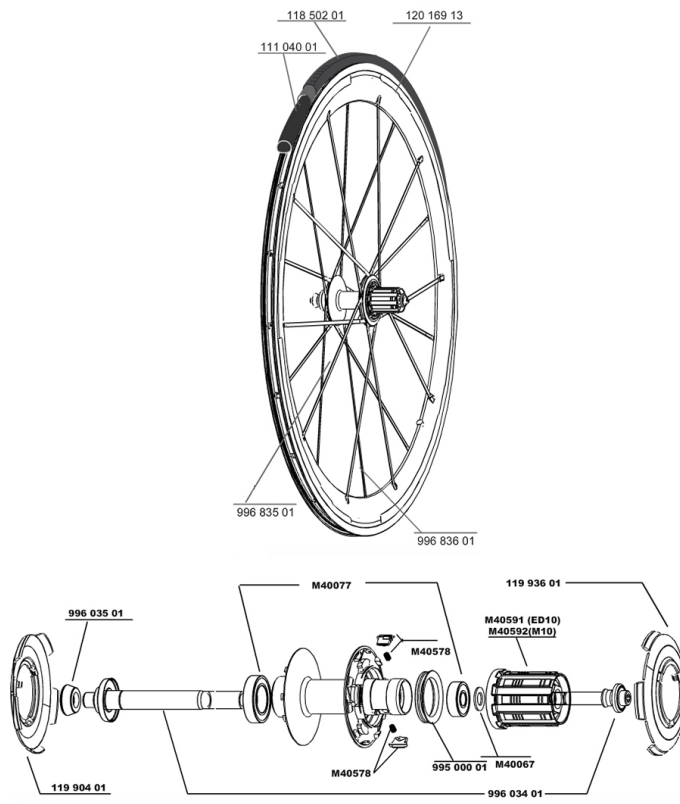

RÉFÉRENCES ROUES

111673 COSMIC CARBONE SLR011M10 WTS 111674 COSMIC CARBONE SLR011ED11 WTS

JANTES

&NBSP;:

12016913 JANTE ARRIERE COSMIC CARBONE SLR

RAYONS

99683501 5 RAYONS CARBONE SLR AV+AR ORL
99683601 5 RAYONS CARBONE SLR CRL

MOYEURS

99603401 AXE ARR.COS.CARBONE ULTIMATE
M40592 CORPS DE ROUE LIBRE FTS L M10
M40067 KIT ENTRETOISES CORPS DE RL/RLT NEZ DE MOYEU FTS
11990401 CAPOT DE MOYEU COS.CARB.SLR AVANT ET ORL
M40077 ROULEMENTS MOYEU ARR 608+6901
M40591 CORPS DE ROUE LIBRE FTS L ED10
99603501 APPUI-CADRE ARR.COS.CARB.ULTIMATE
99500001 JOINT A LEVRE FTSX
M40578 KIT CLIQUETS FTS "L" (ROUES ROUTE)
11993601 CAPOT DE MOYEU COS.CARB.SLR COTE ROUE LIBRE

ENTRETIEN

11104001 Chambres à air 48mm

PNEUMATIQUES

11850201 Yksion PowerLink 23

MAVIC *Cosmic Carbone SLR*

Spécifications

POIDS ROUES

Poids roue