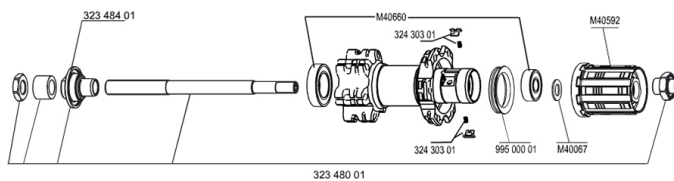

RÉFÉRENCES ROUES

127089	CROSSRIDE DISC 011 DCL REAR	127092	CROSSRIDE DISC 011 6T REAR
127090	CROSSRIDE DISC 011 DCL PR	127093	CROSSRIDE DISC 011 6T PR

JANTES

12021615	JANTE CROSSRIDE DISC 11 AVANT/ARRIERE
----------	---------------------------------------

RAYONS

99687501	12 RAYONS CROSSRIDE DISC 09 263mm
----------	-----------------------------------

MOYEUX

32348401	KIT SUPPORTS ROULEMENTS EXPANSIBLE
32430301	KIT CLIQUET FTSX
M40067	KIT ENTRETOISES CORPS DE RL/RLT NEZ DE MOYEU FTS
32348001	AXE ARR VTT DISC CROSSLAND/CROSSMAX ENDURO DISC
99500001	JOINT A LEVRE FTSX
M40660	ROULEMENTS MOYEU ARR 608+6001
M40592	CORPS DE ROUE LIBRE FTS L M10

MAVIC *Crossride Disc*

Spécifications
POIDS ROUES