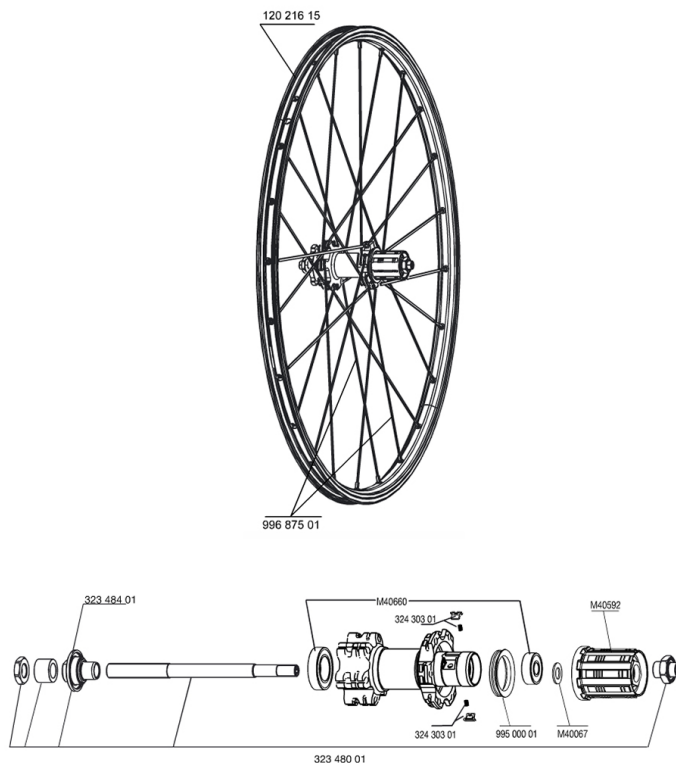

MAVIC Crossride Disc 15mm

1
2011
REAR

RÉFÉRENCES ROUES

111853 CROSSRIDE D011 15MMDC+AD PR

JANTES

 :

12021615 JANTE CROSSRIDE DISC 11 AVANT/ARRIERE

RAYONS

99687501 12 RAYONS CROSSRIDE DISC 09 263mm

MOYEUX

32348401 KIT SUPPORTS ROULEMENTS EXPANSIBLE
32430301 KIT CLIQUET FTSX
M40067 KIT ENTRETOISES CORPS DE RL/RLT NEZ DE MOYEU FTS
32348001 AXE ARR VTT DISC CROSSLAND/CROSSMAX ENDURO DISC
99500001 JOINT A LEVRE FTSX
M40660 ROULEMENTS MOYEU ARR 608+6001
M40592 CORPS DE ROUE LIBRE FTS L M10

MAVIC *Crossride Disc 15mm*

Spécifications

POIDS ROUES

Poids roue