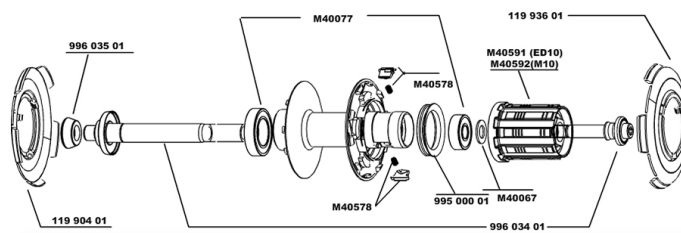

RÉFÉRENCES ROUES

119217	COSMIC CARBONE SR M10	119219	COSMIC CARBONE SR M10PR
119218	COSMIC CARBONE SR ED11	119220	COSMIC CARBONE SR ED11PR

JANTES

&NBSP;:

12017013	JANTE ARRIERE COSMIC CARBONE SR
----------	---------------------------------

RAYONS

99683601	5 RAYONS CARBONE SLR CRL
99683501	5 RAYONS CARBONE SLR AV+AR ORL

MOYEUR

99603501	APPUI-CADRE ARR.COS.CARB.ULTIMATE
99500001	JOINT A LEVRE FTSX
M40578	KIT CLIQUETS FTS "L" (ROUES ROUTE)
11993601	CAPOT DE MOYEU COS.CARB.SLR COTE ROUE LIBRE
99603401	AXE ARR.COS.CARBONE ULTIMATE
M40592	CORPS DE ROUE LIBRE FTS L M10
M40067	KIT ENTRETOISES CORPS DE RL/RLT NEZ DE MOYEU FTS
11990401	CAPOT DE MOYEU COS.CARB.SLR AVANT ET ORL
M40077	ROULEMENTS MOYEU ARR 608+6901
M40591	CORPS DE ROUE LIBRE FTS L ED10

MAVIC *Cosmic Carbone SR*

Spécifications
POIDS ROUES