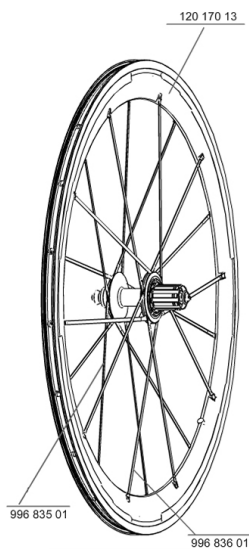

RÉFÉRENCES ROUES

119217	COSMIC CARBONE SR M10	119219	COSMIC CARBONE SR M10PR
119218	COSMIC CARBONE SR ED11	119220	COSMIC CARBONE SR ED11PR

JANTES

&NBSP;:

12017013	JANTE ARRIERE COSMIC CARBONE SR
----------	---------------------------------

RAYONS

99683601	5 RAYONS CARBONE SLR CRL
99683501	5 RAYONS CARBONE SLR AV+AR ORL

MOYEUR

99603501	APPUI-CADRE ARR.COS.CARB.ULTIMATE
99500001	JOINT A LEVRE FTSX
M40578	KIT CLIQUETS FTS "L" (ROUES ROUTE)
11993601	CAPOT DE MOYEU COS.CARB.SLR COTE ROUE LIBRE
99603401	AXE ARR.COS.CARBONE ULTIMATE
M40592	CORPS DE ROUE LIBRE FTS L M10
M40067	KIT ENTRETOISES CORPS DE RL/RLT NEZ DE MOYEU FTS
11990401	CAPOT DE MOYEU COS.CARB.SLR AVANT ET ORL
M40077	ROULEMENTS MOYEU ARR 608+6901
M40591	CORPS DE ROUE LIBRE FTS L ED10