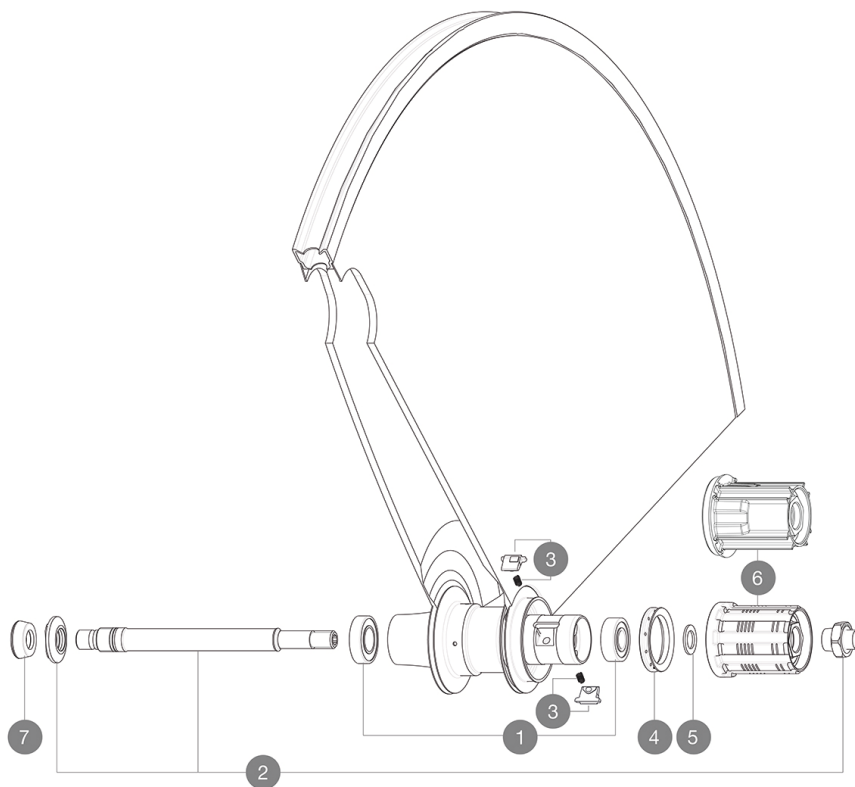

RÉFÉRENCES ROUES

326484 COMETE ROAD 013ED11TUBWTS

326483 COMETE ROAD 013M11TUBWTS

MOYEURS

1	33000001	REAR HUB B9+6901 BEARINGS 2013
2	32976401	REAR AXLE KIT COMETE 2013
3	M40578	KIT CLIQUETS FTS "L" (ROUES ROUTE)
4	99500001	JOINT A LEVRE FTSX
5	30872801	SET OF 3 INTERNAL SILVER SPACERS 9mm FTS-L 2013
6	30871201	FTS-L FREEWHEEL BODY ED11 2013 (8 or 9mm axle compatible)
6	30871101	FTS-L FREEWHEEL BODY HG11 2013 (8 or 9mm axle compatible)

ADAPTATEURS

7	35117301	FRONT OR REAR FORK REST KIT R-SYS 2013