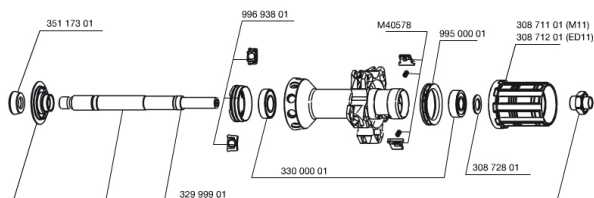

RÉFÉRENCES ROUES

328276 R-SYS 013 ED11 WTS

328275 R-SYS 013 M11 WTS

JANTES

30860713	REAR RIM R-SYS 12
----------	-------------------

RAYONS

99693801	2 BAGUES TRACOMP ARGENT + CLIPS
10844501	10 RAYONS ZICRAL CRL ARR.R-SYS 010 ROUGE 295mm
10795901	10 RAYONS CARBONE ARR.R-SYS ARGENT 284mm

MOYEUX

32999901	REAR AXLE KIT R-SYS 2013
30871201	FTS-L FREEWHEEL BODY ED11 2013 (8 or 9mm axle compatible)
33000001	REAR HUB B9+6901 BEARINGS 2013
30871101	FTS-L FREEWHEEL BODY HG11 2013 (8 or 9mm axle compatible)
99500001	JOINT A LEVRE FTSX
30872801	SET OF 3 INTERNAL SILVER SPACERS 9mm FTS-L 2013
M40578	KIT CLIQUETS FTS "L" (ROUES ROUTE)

ENTRETIEN

12738501	Road Innertube Presta 48mm
----------	----------------------------

PNEUMATIQUES

32835223	YksionProWhite23PowerLink 23
----------	------------------------------

ADAPTATEURS

35117301	FRONT OR REAR FORK REST KIT R-SYS 2013
----------	--