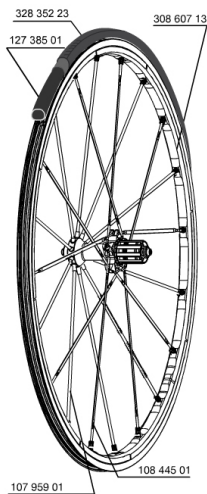

RÉFÉRENCES ROUES

328276 R-SYS 013 ED11 WTS

328275 R-SYS 013 M11 WTS

JANTES

30860713	REAR RIM R-SYS 12
----------	-------------------

RAYONS

99693801	2 BAGUES TRACOMP ARGENT + CLIPS
10844501	10 RAYONS ZICRAL CRL ARR.R-SYS 010 ROUGE 295mm
10795901	10 RAYONS CARBONE ARR.R-SYS ARGENT 284mm

MOYEUX

32999901	REAR AXLE KIT R-SYS 2013
30871201	FTS-L FREEWHEEL BODY ED11 2013 (8 or 9mm axle compatible)
33000001	REAR HUB B9+6901 BEARINGS 2013
30871101	FTS-L FREEWHEEL BODY HG11 2013 (8 or 9mm axle compatible)
99500001	JOINT A LEVRE FTSX
30872801	SET OF 3 INTERNAL SILVER SPACERS 9mm FTS-L 2013
M40578	KIT CLIQUETS FTS "L" (ROUES ROUTE)

ENTRETIEN

12738501	Road Innertube Presta 48mm
----------	----------------------------

PNEUMATIQUES

32835223	YksionProWhite23PowerLink 23
----------	------------------------------

ADAPTATEURS

35117301	FRONT OR REAR FORK REST KIT R-SYS 2013
----------	--