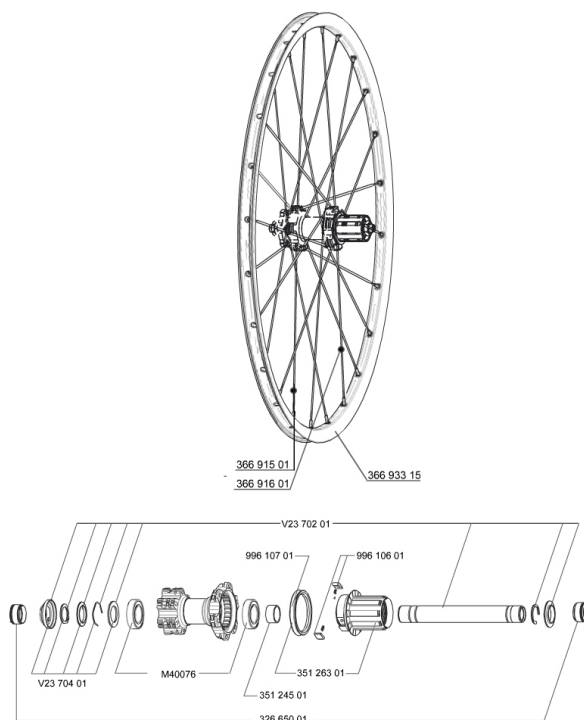

## RÉFÉRENCES ROUES

356058 CROSSRIDE D650b 12x142REAR

### JANTES

&nbsp;:

36693315 "FRONT/REAR CROSSRIDE 650b/27,5" RIM"

### RAYONS

36691601 KIT 12 DS CROSSRIDE/E-XA ELITE 27,5" SPK 275mm  
36691501 KIT 12 DS CROSSRIDE/XA +/E-XA + 27,5" SPOKE 277mm - white st

### **POIDS ROUES**

Poids roue 1020