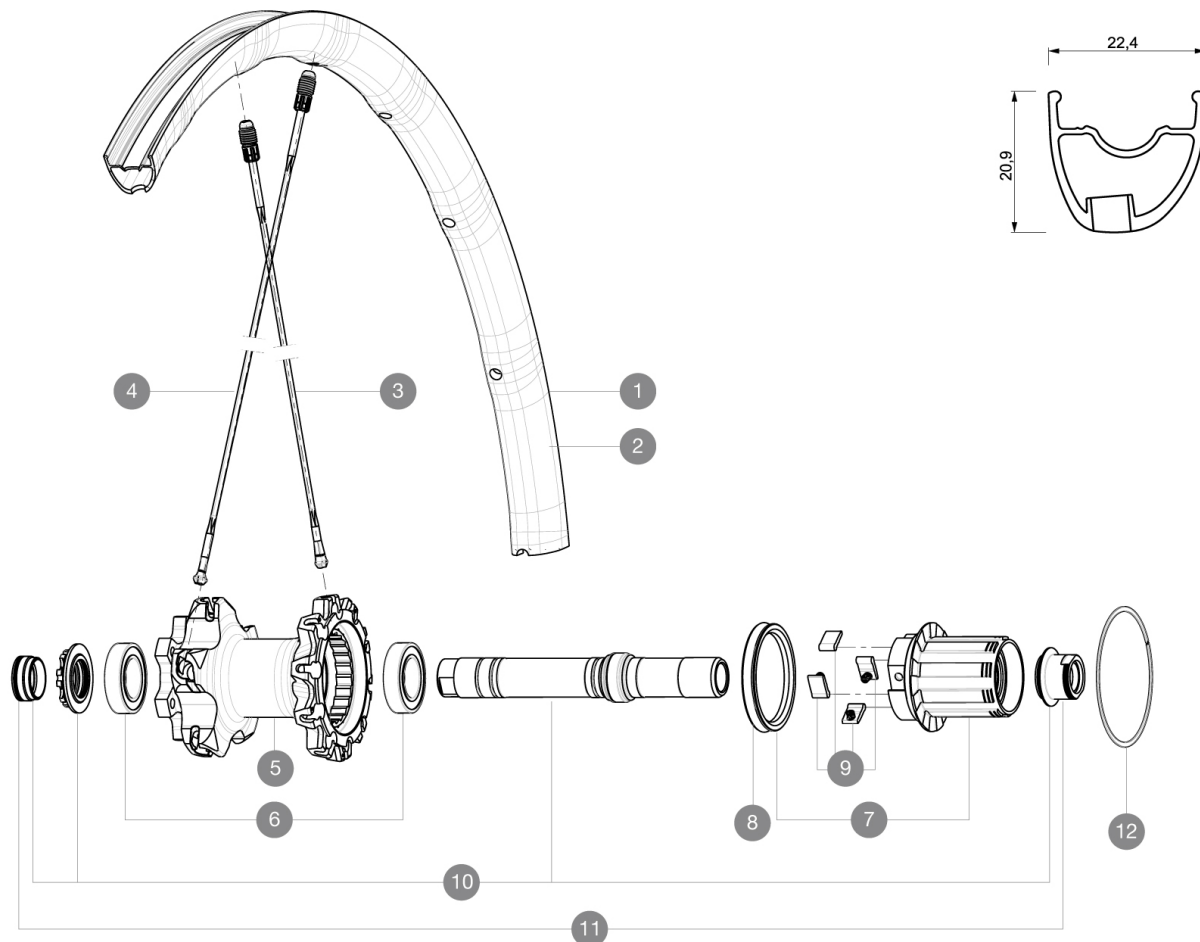

## RÉFÉRENCES ROUES

R67901 XmaxSL29Rr0FFSET

R16401 Crossmax SL 29Rr

### JANTES

Å TROU DE VALVE EN MM : 6,5

1	V2310613	JANTE ARRIERE CROSSMAX SL 2015 29"
2	V2311913	"JANTE ARRIERE CROSSMAX SL 29"" OFFSET (SMU CANNONDALE)"

### ADAPTATEURS

11	30872201	FORK REST ITS-4 135mm REAR AXLE > 2012
----	----------	--

### **POIDS ROUES**

Poids roue 830