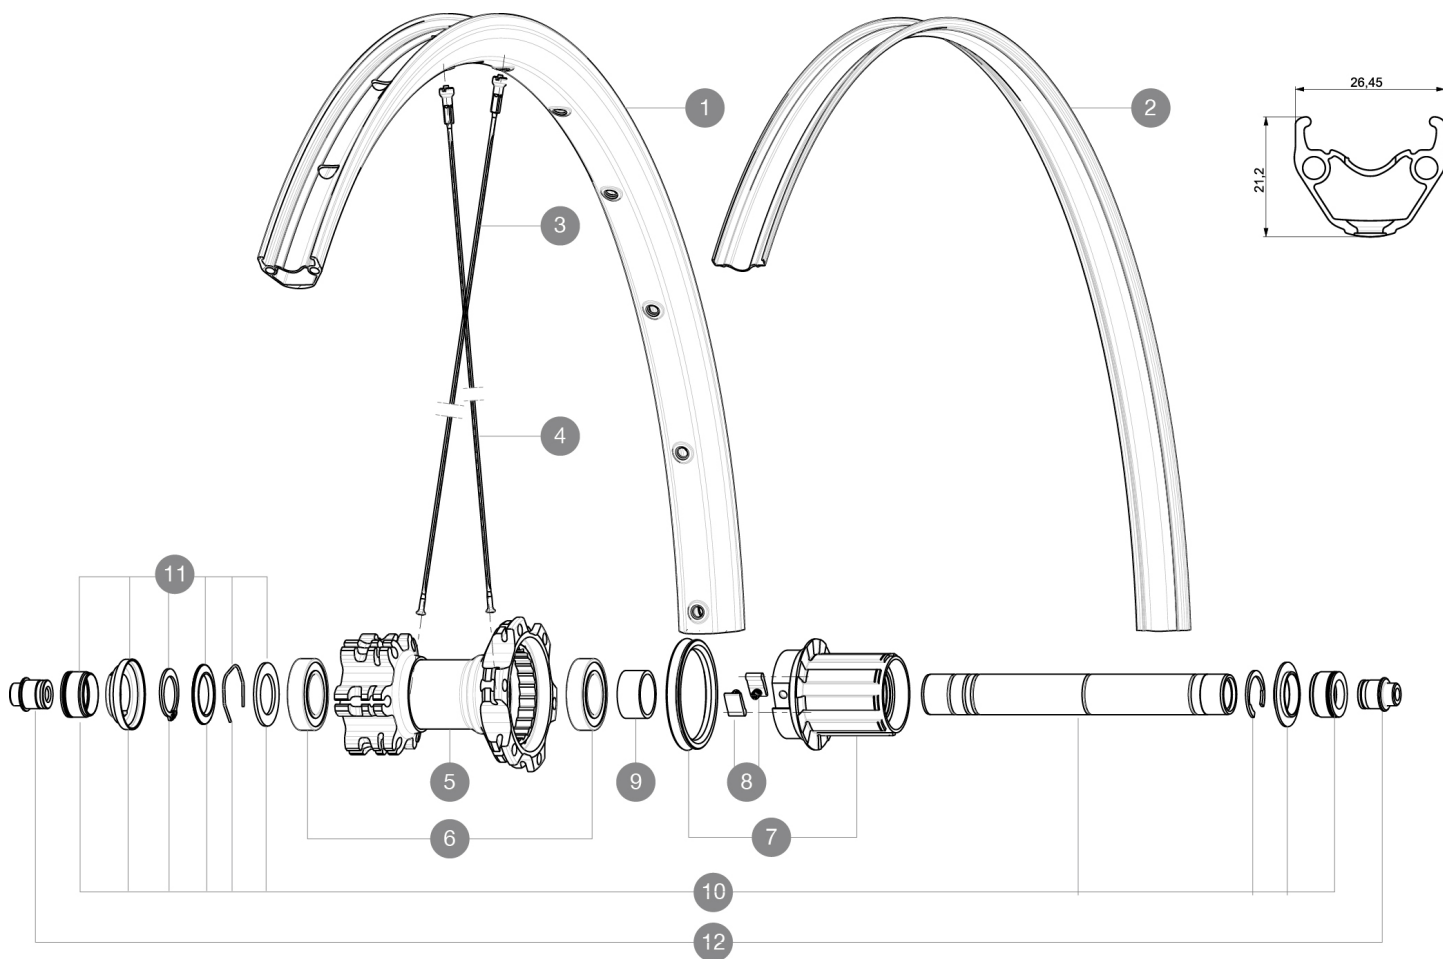

RÉFÉRENCES ROUES

R18101 Crossroc XL29 Rr WTS

JANTES

À TROU DE VALVE EN MM : 6,5

1	V2311515	JANTE AVT/ARR CROSSROC XL 29"
2	V2190101	Fond de jante UST 29x21c

RAYONS

3	36689501	"12 SPOKES FRONT/OPP DRIVE SIDE CROSSROC 29"" 295mm"
4	36689601	"12 SPOKES DRIVE SIDE CROSSROC 29"" 293mm"

MOYEUX

5	N/A	CORPS DE MOYEU
6	M40076	HUB BEARINGS 17x30x7 6903 x 2
7	35126301	TS-2 FREEWHEEL BODY + SEAL 2013 (NO PAWLS) - while stock las
8	99610601	KIT CLIQUETS ITS4
9	35124501	SET OF 3 REAR AXLE/FREEWHEEL BODY SPACERS
10	V2371201	KIT REAR QRM AXLE 135-142 / BOOST 148mm
11	V2370401	REAR AUTO ADJUST.PLAY KIT 12MM AXLE

ADAPTATEURS

12	30873101	2 REAR REDUCERS 12/9,5mm 2012 ITS4 HUB
	32965001	ADAPTER Rr 12x142mm Elite/CRide MTB (Rd)

MAVIC *Crossroc XL 29 WTS*

2

2015

REAR

Spécifications

JANTES

- Dimension ETRTO 29" : 622 x 21C

MOYEURS

Compatible Shimano VTT 11 vitesses

Compatible XD (XX1-X01) avec kit en option

POIDS ROUES

Poids roue 1060