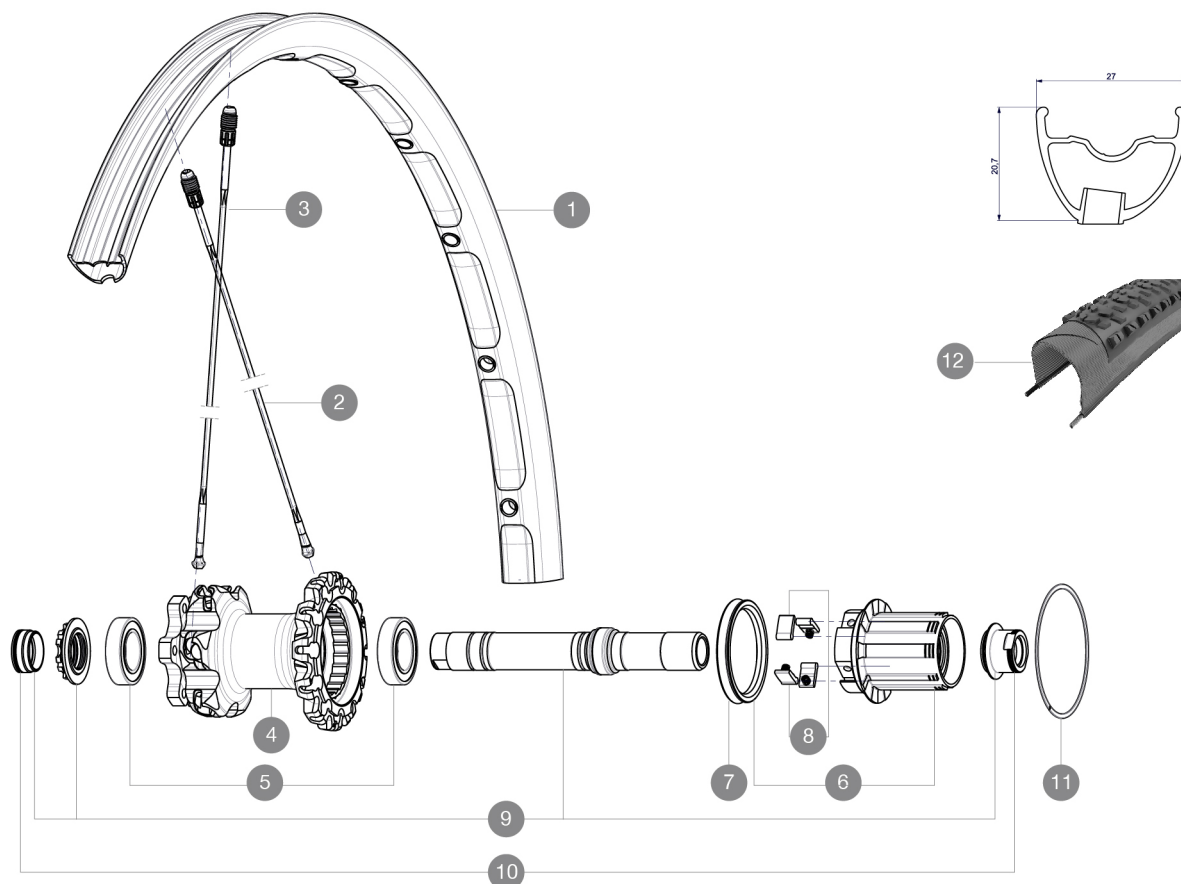

MAVIC Crossmax XL Pro Ltd 27.5

1
2016
REAR

ASTM CATEGORY 4 : offroad with jumps less than 122cm

Pour optimiser la longévité des roues, Mavic recommande un poids maximal supporté par les roues de 120kg. Ce poids comprend les roues à galement

RÉFÉRENCES ROUES

R77801 XmaxXLProLtd27.5Rr142WTS

JANTES

TROU DE VALVE EN MM : 6,5

1	V2314013	KIT REAR RIM CROSSMAX XL PRO LIMITED 27.5"
---	----------	--

RAYONS

2	36675101	"10 SPOKES DRIVE SIDE CROSSMAX SLR/ENDURO 650b/27,5"" 251,5m
2	V2383301	KIT 2 STAMPED SPOKES CROSSMAX XL PRO LIMITED 27.5"
3	36674901	"12 SPOKES FRONT CROSSMAX SLR/ENDURO 650b/27,5"" 274mm"

Sp cifications**JANTES**

- **Perforage** : Fore
- Profil sp cifique pour frein   disque
- **R duction du poids** : ISM
- **Pneumatique** : UST Tubeless et tubetype
- **Largeur interne** : 23 mm
- **Dimension ETRTO 27.5"** : 584 x 23C
- **Dimensions de pneus ETRTO recommand es** : 37 mm   76 mm

POIDS ROUES

Poids roue 895