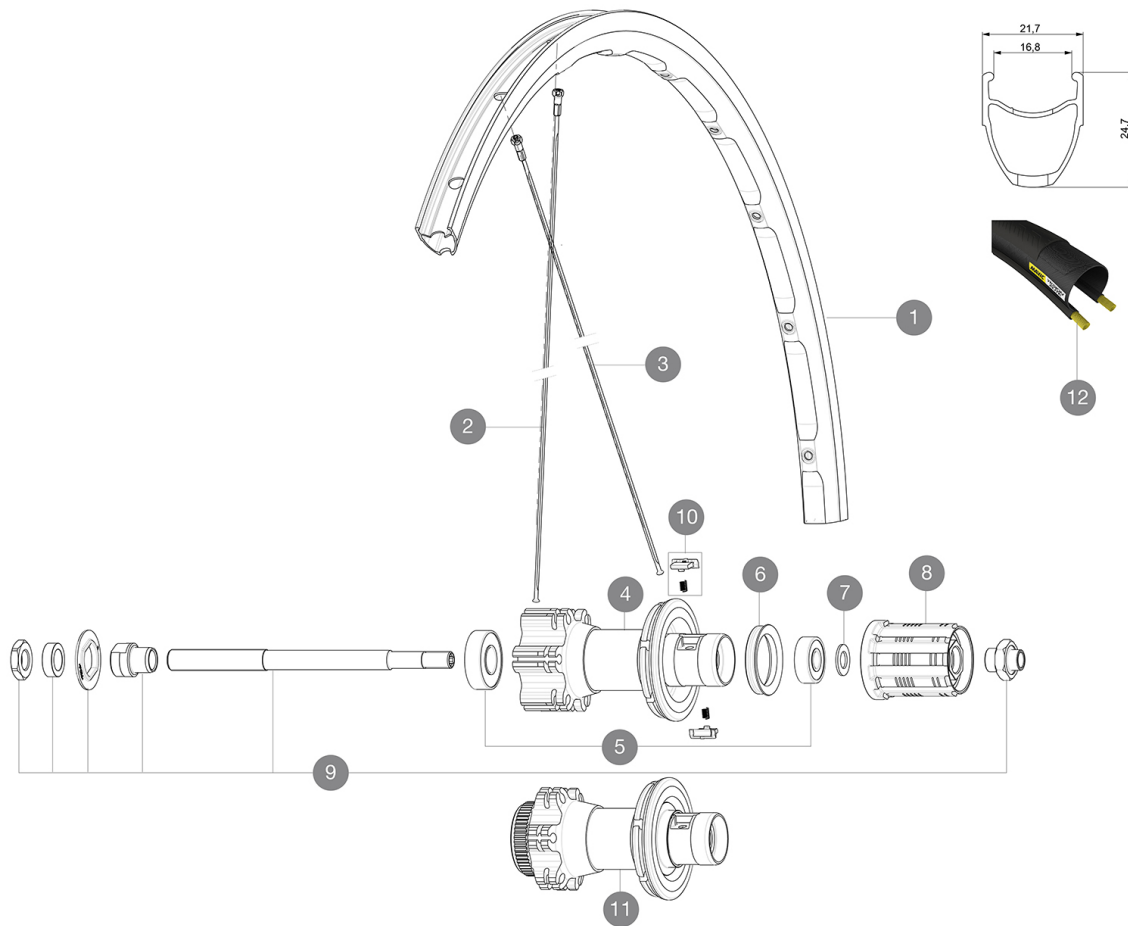

CATÉGORIE ASTM 2Â : route et tout-terrain avec des sauts de moins de 15Â cm  
 Pour optimiser la longévité des roues, Mavic recommande un poids maximal supporté par les roues de 120kg poids du vélo inclus  
 Dimensions de pneu recommandées : 25 Â 32Â mm  
 Pression max. : 25Â mm 7,7Â bars - 110Â PSI

## JANTES

&nbsp;N&nbsp;P;:

1 V2409315 KIT FRONT & REAR RIM KSYRIUM DISC 17C

### VERSIONS

- Coloris : Noir uniquement
- Standard de disque : 6   trous ou Center Lock  

### POIDS ROUES

Poids roue 1010