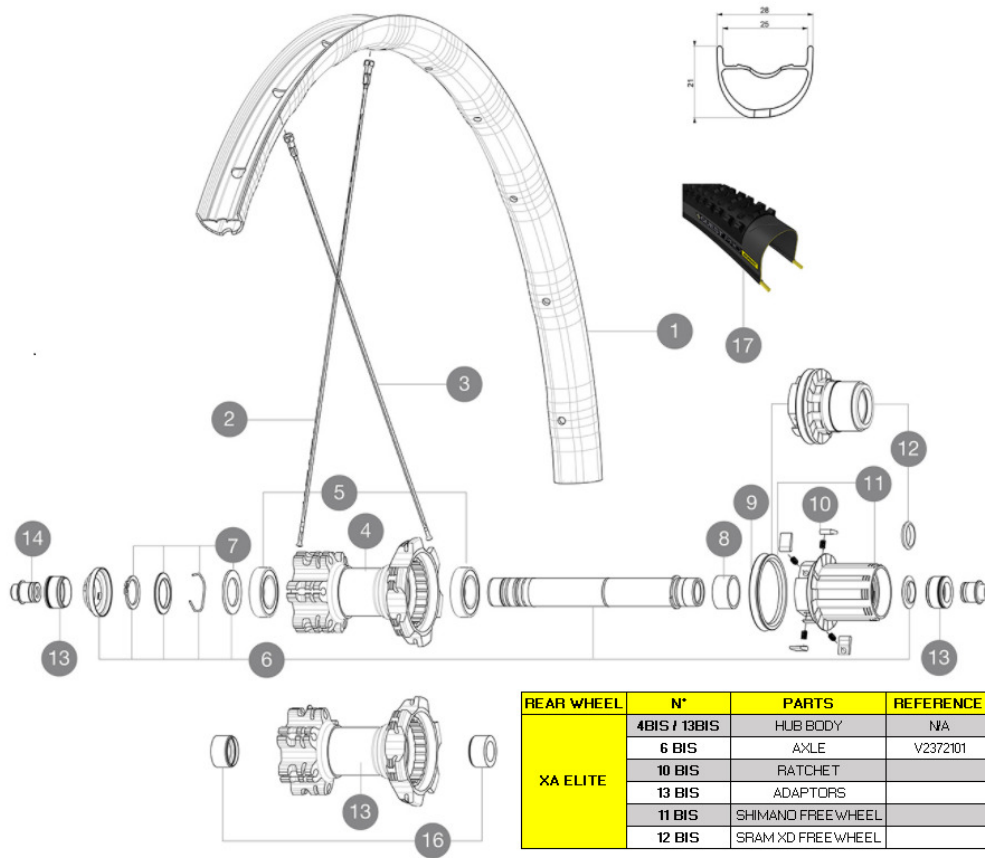

CATÉGORIE ASTM 3A : tout-terrain avec des sauts de moins de 61 cm
 Pour optimiser la longévité des roues, Mavic recommande un poids maximal supporté par les roues de 120kg poids du vélo inclus
 Dimensions de pneu recommandés : 35 Å 69 Å mm (1,4" Å 2,7")
 Dimensions de pneus recommandés : 46mm Å 64mm (1,8 Å 2,5 pouces)

REAR WHEEL	N°	PARTS	REFERENCE	REFERENCE BOOST
XA ELITE	4BIS / 13BIS	HUB BODY	N/A	N/A
	6 BIS	AXLE	V2372101	V2372201
	10 BIS	RATCHET		V2375201
	13 BIS	ADAPTORS		V2510701
	11 BIS	SHIMANO FREEWHEEL		V3780101
	12 BIS	SRAM XD FREEWHEEL		V3740101

JANTES

Å TROU DE VALVE EN MM : 6,5

1	V2990115	KIT FRONT/REAR RIM XA ELITE 29" 25mm BLACK TUBELESS STRAIG
1	V3030115	KIT FRONT/REAR RIM XA ELITE 29" 25mm BLUE TUBELESS STRAIGH
1	V3010115	KIT FRONT/REAR RIM XA ELITE 29" 25mm GREEN TUBELESS STRAIGH
	V2700101	UST Tape 28mm for 25 to 27mm wide rims

RAYONS

2	V2382301	12 REAR DRIVE SIDE SPOKES 297mm CROSSRIDE
3	36689601	"12 SPOKES DRIVE SIDE CROSSROC 29"" 293mm"

MOYEURS

4	N/A	CORPS DE MOYEU
4	N/A	CORPS DE MOYEU
4	N/A	CORPS DE MOYEU
	N/A	CORPS DE MOYEU
5	M40076	HUB BEARINGS 17x30x7 6903 x 2
6	V2371201	KIT REAR ORM AXLE 135-142 / BOOST 148mm
	V2372101	KIT ID360 135/142 D6T AXLE WITH CLIP
	V2372201	KIT ID360 148 D6T AXLE WITH CLIP
7	V2370401	REAR AUTO ADJUST.PLAY KIT 12MM AXLE
8	35124501	SET OF 3 REAR AXLE/FREEWHEEL BODY SPACERS
9	99610701	JOINT A LEVRE ITS4