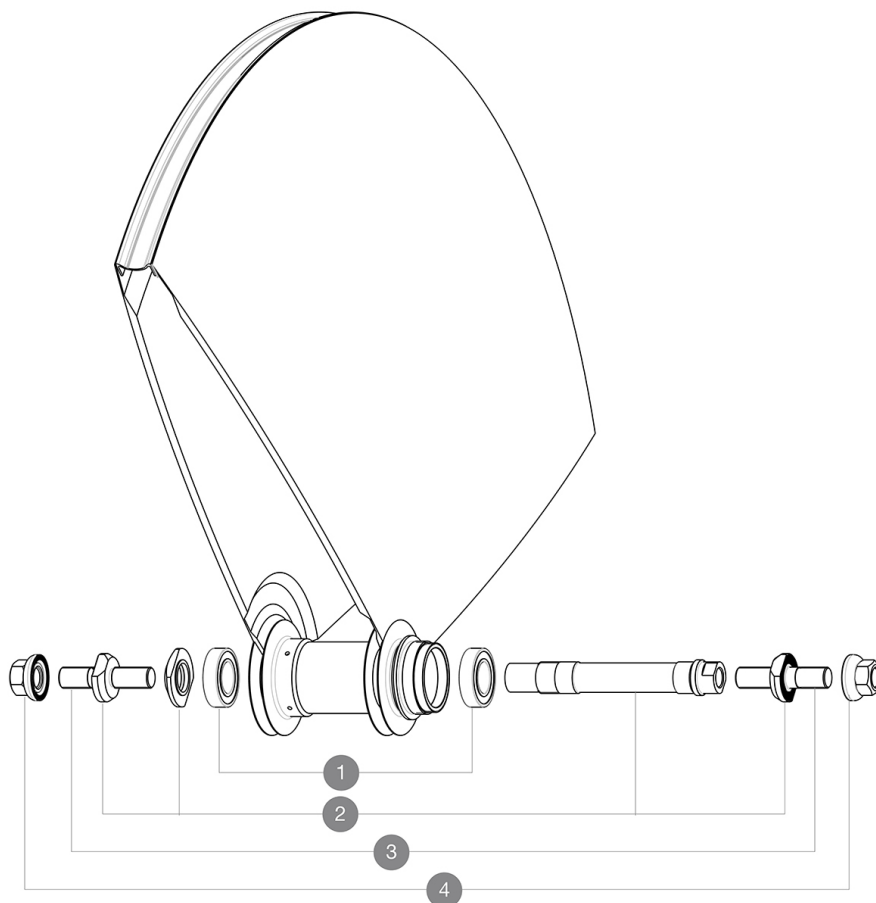

MAVIC Comete Track RIO

1
2017
REAR

Pour optimiser la longévité des roues, Mavic recommande un poids maximal supporté par les roues de 120kg poids du vélo inclus
Dimensions de pneu recommandés : 21 Å 28Å mm
Minimum cog width : 7.5mm

RÉFÉRENCES ROUES

R98061 Comete Track Rio Rr

MOYEUR

1	M40129	KIT 2 BEARINGS 6902 15x28x7
2	M40128	KIT AXE ARRIERE COMETE PISTE + ECROU REGLAGE
3	V2390101	KIT OF 2 END BOLTS AXLE PART FOR COMETE TRACK
4	M40772	KIT ECROU/RONDELLE POUR ROUE ARRIERE COMETE PISTE

MAVIC *Comete Track R10***LIVRE AVEC**

Âcrous de serrage (M40124) 1	
Prolongateur de valve (118 952 01) 1	
Housse de roue (V24 801 01) 1	
Contre-Âcrou (323 971 01) 1	
Guide utilisateur	

SpÃ©cifications**JANTES**

- Pneumatique : boyau

MOYEUX

- Corps : aluminium
 - MatÃ©riau de l'axe : aluminium
- Roulements Ã cartouche Ã tanches
Pignon fixe

VERSIONS

- Coloris : Noir uniquement

POIDS ROUES

Poids roue